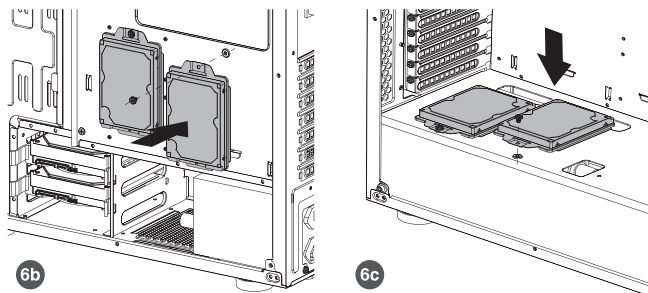

5. Einbau einer 3,5" Festplatte

5.1 Nehmen Sie die Schublade für die 3,5" Festplatte aus dem Festplattenkäfing.

5.2 Legen Sie die Festplatte in die Schublade und befestigen Sie diese mit Schrauben Typ C (Bild 5a). Auch eine 2,5"SSD kann in der Schublade eingebaut werden und wird mit Schrauben des Typ B befestigt (Bild 5b).

5.3 Schieben Sie nun die Schublade wieder in den Festplattenkäfing (Bild 5c).

6. Einbau einer 2,5" Festplatte

6.1 Lösen Sie die Schrauben des 2,5" Einschubs.

6.2 Befestigen Sie das Laufwerk auf dem Einschub mit Hilfe der Schrauben Typ B (Bild 6a).

6.3 Befestigen Sie nun den Einschub mit der unter 6.1 gelöster Schraube wieder im Gehäuse (Bild 6b/6c).

7. Anschluß der Front-Lüfter

Um die vorinstallierten RGB-Lüfter zu nutzen, schliessen Sie den Stecker von der Lüftersteuerung auf einem Lüfter-Anschluß des Mainboards an. Der 4pin 12V-RGB Anschluß des Lüfters (Buchse) wird mit dem auf dem Mainboard vorhandenen oder anderen RGB-Controller mit 4pin-12VRGB-Anschluß (Stecker) verbunden.

8. Schließen des Gehäuses

8.1 Bringen Sie die Seitenteile wieder in die richtige Position und befestigen Sie diese mit den Schrauben - Achten Sie darauf, die Gummi-Unterlegscheiben zu nutzen (Bild).

PIN-Belegung der Frontkabel