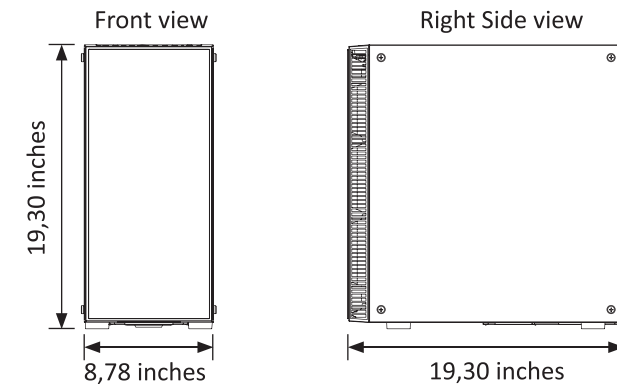

## Produktübersicht

Abmessungen : 22,30 cm x 49 cm x 49 cm (B x H x T)

## Übersicht der Spezifikationen

Spezifikationen	
Typ	Midi-Tower
Farbe	schwarz
Gehäuse Material	Stahl / Kunststoff / gehärtetes Glas
Unterstützte Hauptplatinen Bauformen	mini-ITX / Micro ATX/ ATX
Erweiterung	
Externes 5,25" Laufwerk	nicht verfügbar
interne 3,5" Schubladen	2
interne 2,5" Schubladen	4 (6)
PCI-Erweiterungs-Slots	7
Anschlüsse	
Front-Anschlüsse	2 x USB 3.0 2 x USB 2.0 HD-Audio in/out Lüftersteuerung
Belüftungs-System	
120 mm Lüfter	3x vorne RGB (vorinstalliert ) 3x oben (optional) 1 x hinten (vorinstalliert)
140 mm Lüfter	3 x vorne (optional) 2x oben (optional) 1 x hinten (optional)
Daten	
Abmessungen	22,30 cm x 49 cm x 49 cm (B x H x T)
Gewicht	10,5 Kg

## Product Overview

Dimensions : 22,30cm x 49cm x 49cm (W x H x D)