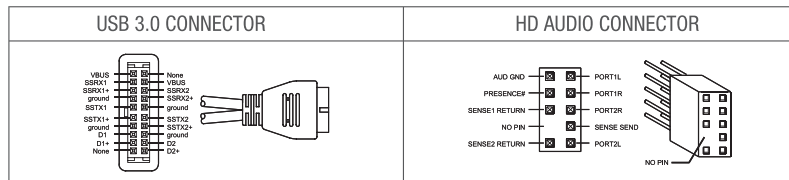

Front I/O Cable Pinout