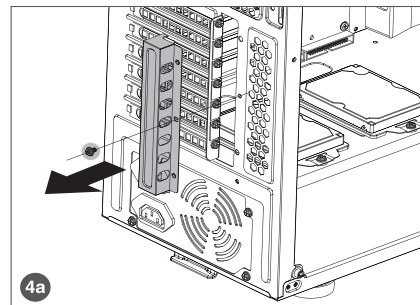

4. Einbau von Erweiterungskarten

4.1 Lösen Sie die Schrauben um die Abdeckung zu entfernen (Bild 4a).