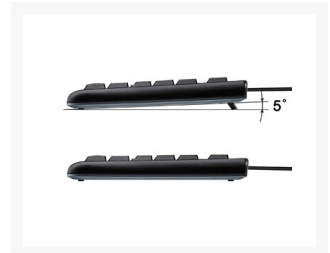

# 245213 Kabelgebundene USB Tastatur, IT layout

## Short Description

---

- Standardtastatur mit 105 Tasten
- Komfortabel mit exaktem Druckpunkt
- Soft-Touch-Tasten
- 1,35 Meter Kabellänge

## Beschreibung

---

Diese Kabelgebundene aus USB-Tastatur ist ein essenzieller Begleiter zu Hause oder im Büro. Müheloses Plug-and-Play ermöglicht einfache, nahtlose Leistung mit Ihren Geräten. Die Standardtastatur verfügt über ein komplettes Set von 105 Soft-Touch-Tasten für exaktes, komfortables Tippen. Dies ist eine großartige für zu Hause oder das Büro, bietet viele Stunden Komfort und Nutzerfreundlichkeit – ob beim Arbeiten oder Spielen.

## Additional Information

---

Zulassungen und Konformität	CE, ROHS
Stecker	USB type A male
Stromversorgung	USB powered
USB-Version	2.0
Produktgewicht (kg)	0,4
Produktbreite (mm)	139
Produkttiefe (mm)	24
Produkthöhe (mm)	440
Kabellänge	1.35m
Farbe	Black
EAN	4015867223796
Modellnummer	245213
Lieferumfang	Manual, 245213