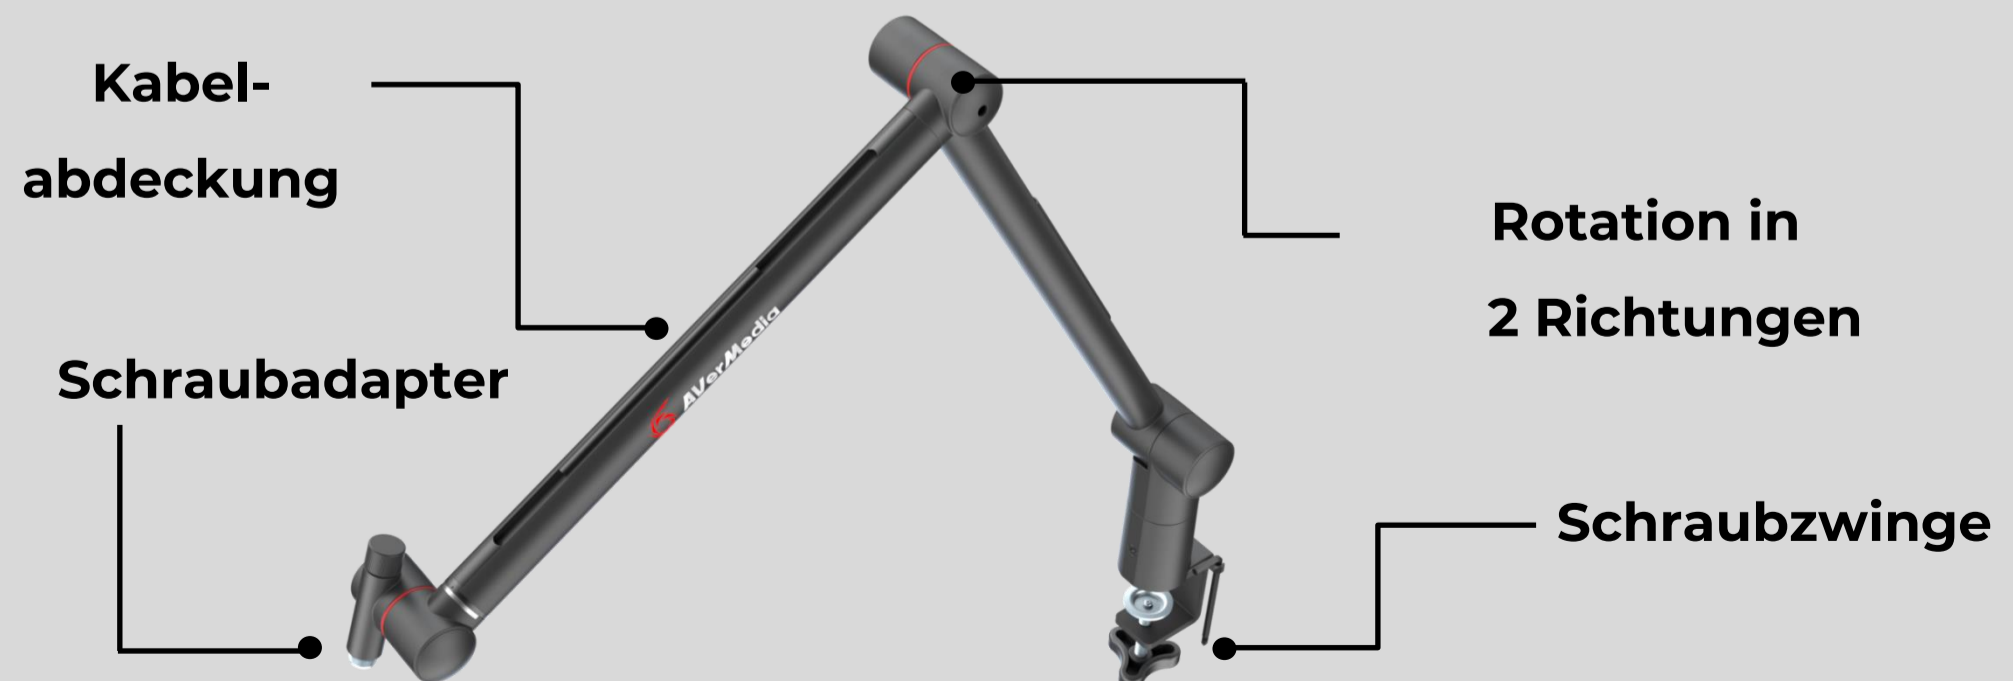

LIVE STREAMER ARM

Mikrofon Boom Arm

EIGENSCHAFTEN

Drehbare Gelenke

1,8 KG

Maximallast

Kabelmanagement

Mik. und Tablet
kompatibel

LIVE STREAMER ARM

HAUPTAUSRICHTUNGEN

**Vertikale
Ausrichtung**

**Horizontale
Ausrichtung**

Technische Details :

- **Boom Arm Typ: Aluminium in Rohrform**
- **Maximale horizontale Drehung: 360 Grad**
- **Maximale vertikale Drehung: 270 Grad**
- **Maximale horizontale Auszugslänge: 870 mm (34,3 Zoll)**
- **Max. Haltegewicht: 1,8 kg (63,4 oz)**
- **Tischhalterung: Schraubzwinde (bis zu 54 mm / 2,1 Zoll)**
- **Kabelmanagement: Eingebautes Kabelmanagement**
- **Maß (B x T x H): 870 x 82 x 50 mm (34,3 x 3,2 x 1,9 Zoll)**
- **Gewicht: : Arm - 1,4 kg (50,9 oz) /
Schraubzwinde - 0,4 kg (17,3 oz)**

Inhalt:

- **Live Streamer ARM (BA311)**
- **Kabelabdeckung : 75mm (2.9 in) x4 / 150mm (5.9 in) x 2**
- **Kreuzkopf-Inbusschlüssel**
- **Schraubzwinde**
- **Unterlegscheibe**
- **Quick Guide**
(Tablet/Tablet holder not included)