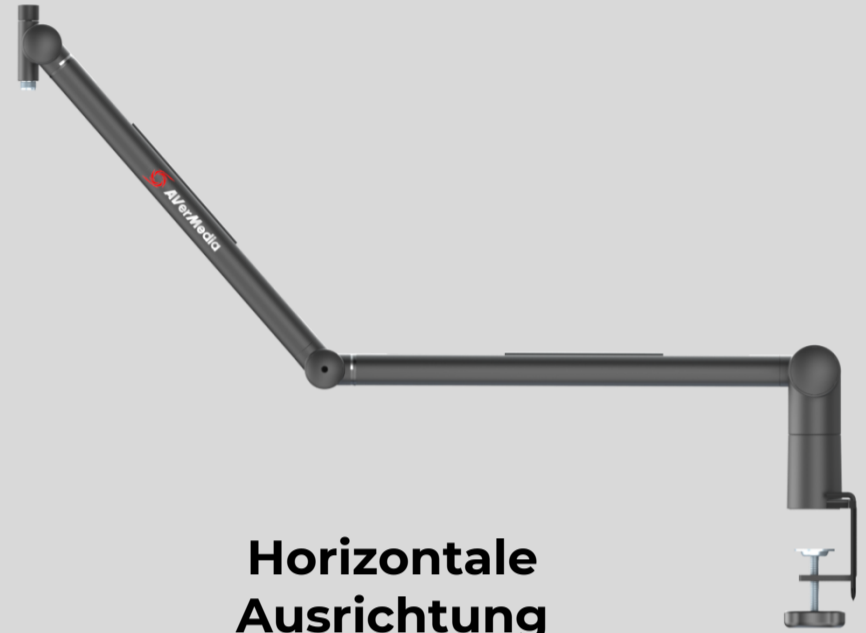

LIVE STREAMER ARM

Mikrofon Boom Arm

EIGENSCHAFTEN

Drehbare Gelenke

1,8 KG

Maximallast

Kabelmanagement

Mik. und Tablet
kompatibel

LIVE STREAMER ARM

HAUPTAUSRICHTUNGEN

**Vertikale
Ausrichtung**

**Horizontale
Ausrichtung**

Technische Details :

- **Boom Arm Typ: Aluminium in Rohrform**
- **Maximale horizontale Drehung: 360 Grad**
- **Maximale vertikale Drehung: 270 Grad**
- **Maximale horizontale Auszugslänge: 870 mm (34,3 Zoll)**
- **Max. Haltegewicht: 1,8 kg (63,4 oz)**
- **Tischhalterung: Schraubzwinde (bis zu 54 mm / 2,1 Zoll)**
- **Kabelmanagement: Eingebautes Kabelmanagement**
- **Maß (B x T x H): 870 x 82 x 50 mm (34,3 x 3,2 x 1,9 Zoll)**
- **Gewicht: : Arm - 1,4 kg (50,9 oz) /
Schraubzwinde - 0,4 kg (17,3 oz)**

Inhalt:

- **Live Streamer ARM (BA311)**
- **Kabelabdeckung : 75mm (2.9 in) x4 / 150mm (5.9 in) x 2**
- **Kreuzkopf-Inbusschlüssel**
- **Schraubzwinde**
- **Unterlegscheibe**
- **Quick Guide**
(Tablet/Tablet holder not included)

Größen:

- **Arm: 67.7 x 17.5 x 13.3 cm
(26.7 x 6.9 x 5.2 in)**
- **Karton: 69.5 x 38 x 44.5
cm (27.4 x 15 x 17.5 in)**

Versandgewicht:

- **Arm: 2600 g (5 lbs.)**
- **Karton: 17.6 kg (38 lbs.)
(6pcs per carton)**