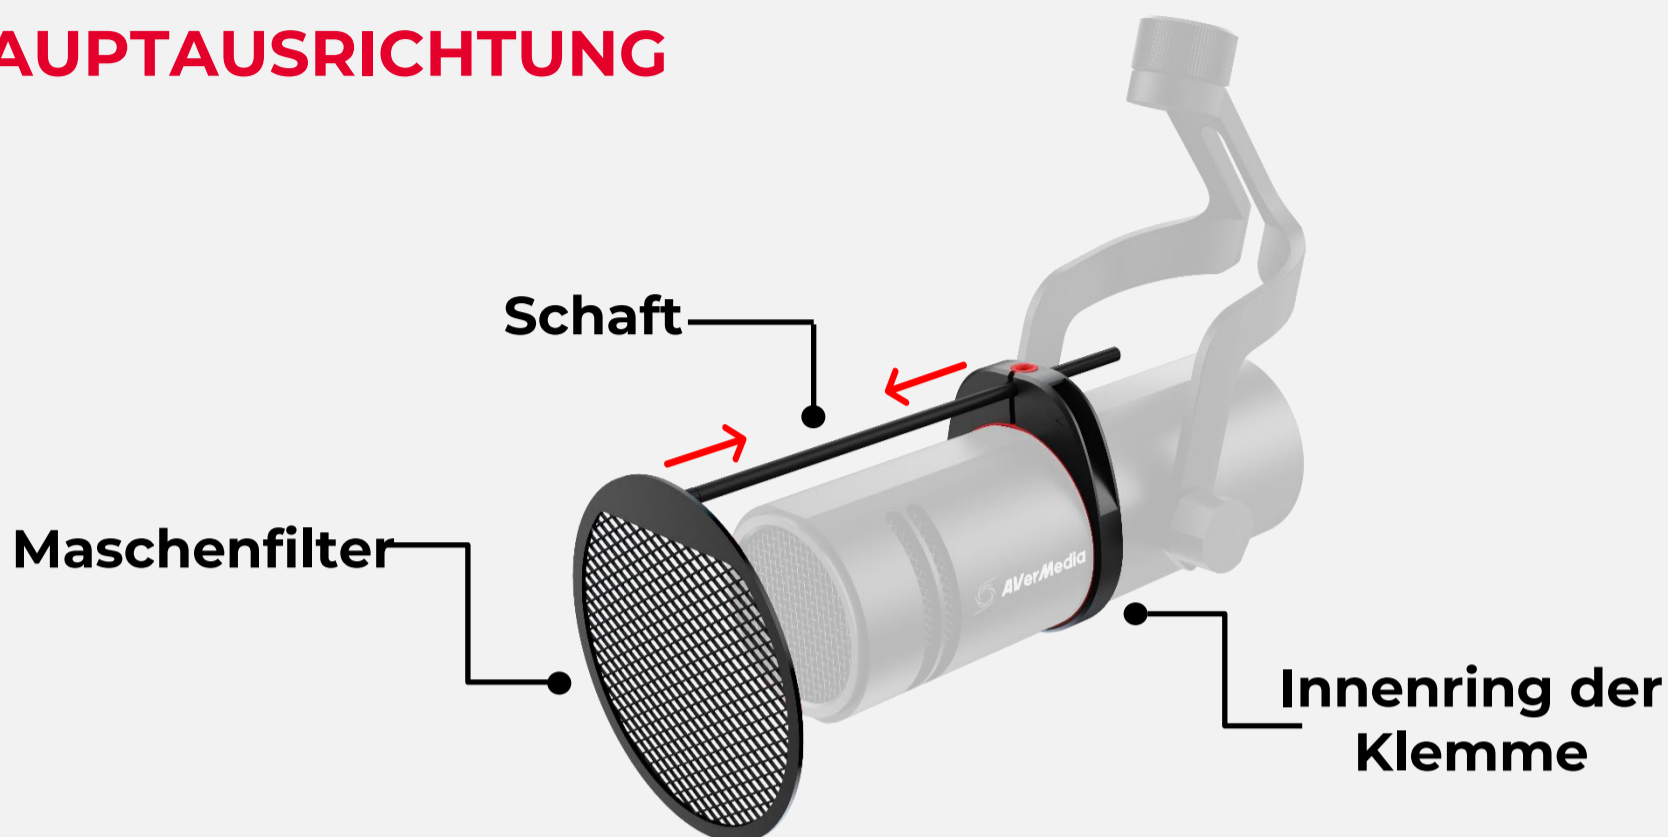

LIVE STREAMER POP FILTER

HAUPTAUSRICHTUNG

Gegen Plosivlaute

Metallgeflecht

Exklusives Design

Technische Details :

- **Material:** Stahl, Aluminum, Plastik, Silikon
- **Filterdurchmesser:** 9 cm (3.54 in)
- **Schaftlänge:** 12,4 cm (4.88 in)
- **Gewicht (Maschenfilter, Schaft, Klemme, Innenring, Schraube):** 45 g (1.59 oz)

Packagegröße:

- **Einheit:** 20,7 x 10,3 x 2,94 cm (8,1 x 4 x 1,16 in)
- **Karton:** 45,5 x 32,1 x 26,7 cm (17,9 x 12,6 x 10,5 in)

Inhalt der Box:

- Popfilter (BA310)
- Maschenfilter
- Schaft
- Klemme
- Innenring
- Schraube*2
- Kreuzkopf-Inbusschlüssel
- Anleitung