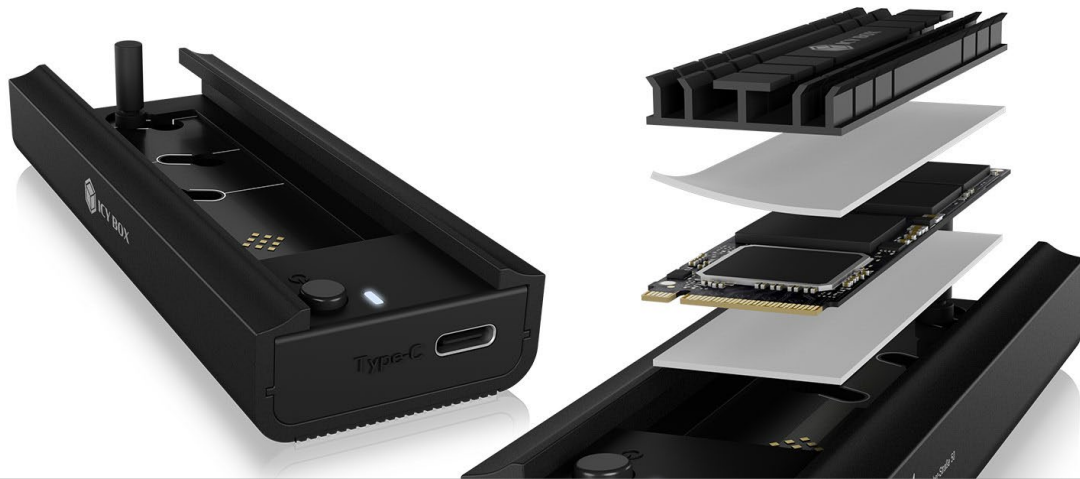

ICY BOX **IB-180MC-C31** DockingStation für M.2 NVMe & SATA SSD