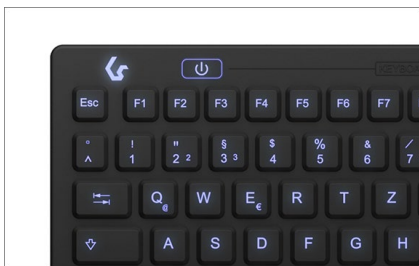

Bringt Licht ins Dunkle

Mit der in 5 Stufen einstellbaren Hintergrundbeleuchtung, die in einem angenehmen Blau erscheint, sind die Tasten immer gut erkennbar. Die Tastatur kann somit auch an abgedunkelten Arbeitsplätzen hervorragend genutzt werden. Alternativ kann die Beleuchtung auch komplett abgeschaltet werden.