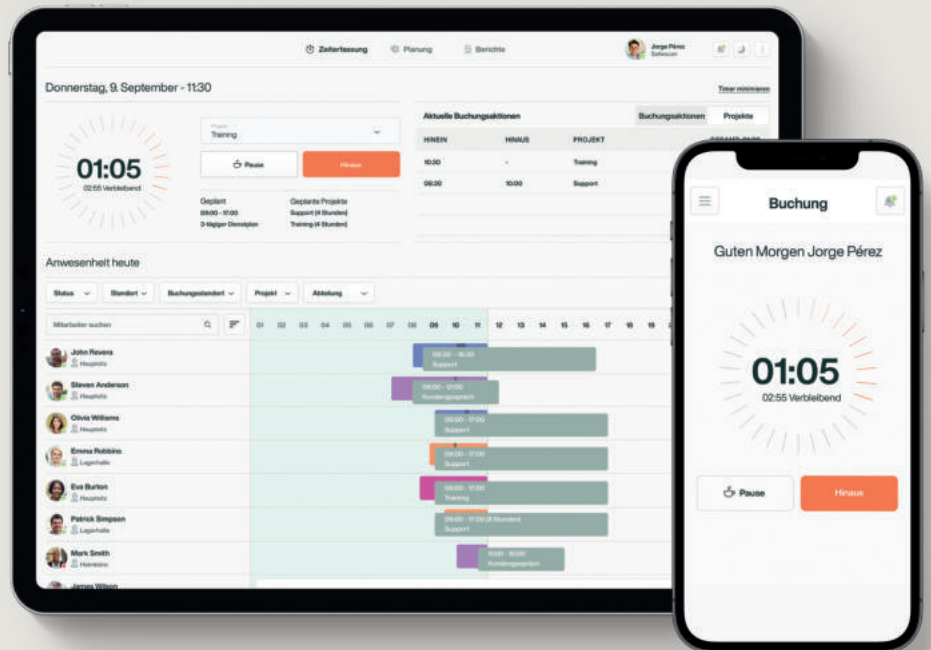

## Zeiterfassungssystem

Mit MIFARE-, DESfire- RFID- und Gesichtserkennung

---

TM-838 SC

**Die umfassende und praktische  
Lösung**

für Ihr Personalmanagement  
und eine bessere Kontrolle der  
Arbeitszeiten.

Mit einer flexiblen Kombination  
aus Zeiterfassung, Dienstplänen,  
Bearbeitung von  
Arbeitszeitkonten und Berichten.  
Es ist Zeit für Klarheit.

Das TM—838 SC ist ideal für größere Unternehmen mit bis zu 2.000 Mitarbeitern und kann bis zu 100.000 Zeitprotokolle speichern. Perfekt für eine effizientere Erfassung und Verwaltung der Arbeitszeit. Das Zeiterfassungssystem fügt sich nahtlos in jede Arbeitsumgebung ein. Mit Gesichtserkennung, MIFARE-/DESFire-Ausweis oder standardmäßig mit einem RFID-Ausweis und PIN-Code. Das intuitive Design sorgt für einfache Zeiterfassung mit zusätzlicher Sicherheit und Komfort. Erleichtern Sie Ihren Mitarbeitern mit den fünf verfügbaren Methoden die Identifizierung.

Entscheiden Sie sich für das Zeiterfassungsterminal mit Gesichtserkennung. Es ist nicht nur eines unserer sichersten Terminals, sondern auch unser hygienischstes Modell. Die persönlichen biometrischen Daten der Mitarbeiter werden stets sicher und im Einklang mit den geltenden DSGVO-Richtlinien. Unwiederbringlich. Nicht wiederherstellbar. Oder entscheiden Sie sich für die Flexibilität und Sicherheit unserer Lösung mit MIFARE-/DESFire-Ausweis. MIFARE/DESFire ermöglicht den Benutzern die Zeiterfassung, Zugangskontrolle, persönliche Identifikation und bargeldlose Transaktionen mit nur einem Ausweis. Einfacher geht es nicht.

## Einstempeln. Ausstempeln. Fertig.

Umfassende Lösung

Enthält eine 30-tägige Testversion des Plus-Plans  
 Gesichtserkennung / MIFARE/ DESfire / RFID / PIN  
 Für bis zu 2.000 Mitarbeiter  
 Ethernet und Wi-Fi Verbindung  
 DSGVO-konform