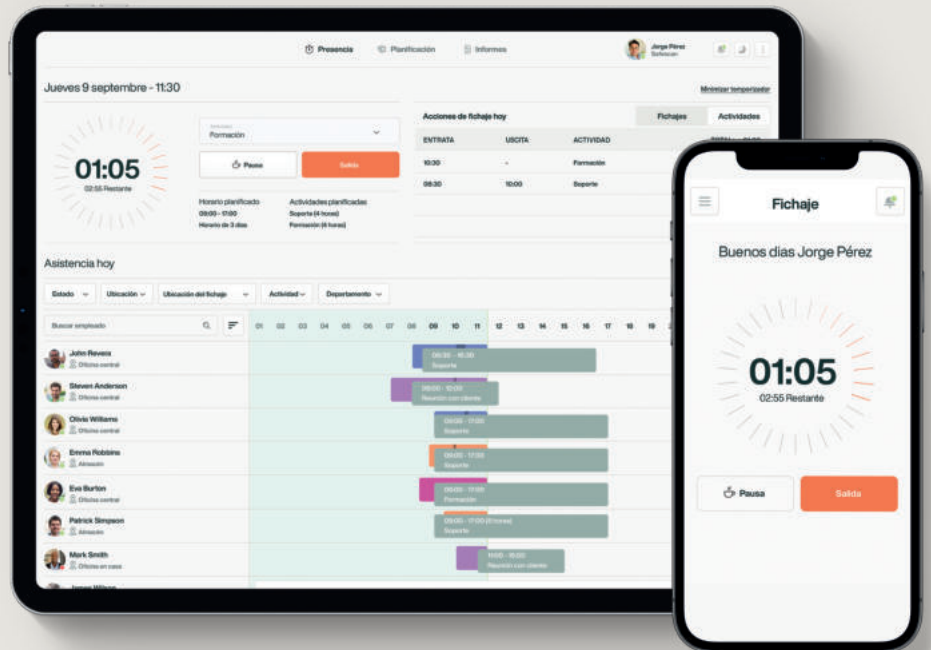

Terminal de fichar

Con sensor MIFARE, DESfire, RFID y reconocimiento facial

TM-838 SC

La solución completa y cómoda
para realizar el control horario de
las personas trabajadoras.

Con una combinación
flexible de registro horario,
planificación, gestión de
partes de horas e informes.
Es el momento de la
precisión.

El TM—838 SC es perfecto para empresas de hasta 2.000 empleados y puede almacenar hasta 100.000 fichajes. Es apto para todos los sectores, para registrar y gestionar el tiempo de trabajo de manera más eficiente. El terminal de fichaje se integra en cualquier entorno de trabajo. Ya sea con reconocimiento facial, una tarjeta MIFARE/DESFire o RFID o con un código PIN personal. Su diseño asegura una forma fácil de fichar con comodidad. Puede ofrecer hasta 5 métodos de identificación a sus empleados.

Opte por la utilización de registro facial, un método de identificación sin contacto. Los datos biométricos se almacenan con total seguridad y conforme a la legislación. Irrecuperable. Irreversible. O elija la flexibilidad y la seguridad de las tecnologías MIFARE/DESFire. Una norma global de seguridad. que permite a los usuarios gestionar su registro horario, el control de acceso, la identificación personal y las transacciones sin efectivo con una sola tarjeta de identificación. Las operaciones en sus instalaciones no podrán ser más fáciles.

Fichar al entrar. Fichar al salir. Eso es todo.

La solución completa y cómoda

Incluye 30 días de prueba del Plan TimeMoto Cloud Plus
 Reconocimiento facial/ MIFARE/DESFire/RFID/PIN
 Para hasta 2.000 usuarios/400 registros faciales (En el terminal de fichar)
 Conexión Ethernet y Wi-Fi
 Conforme al RGPD