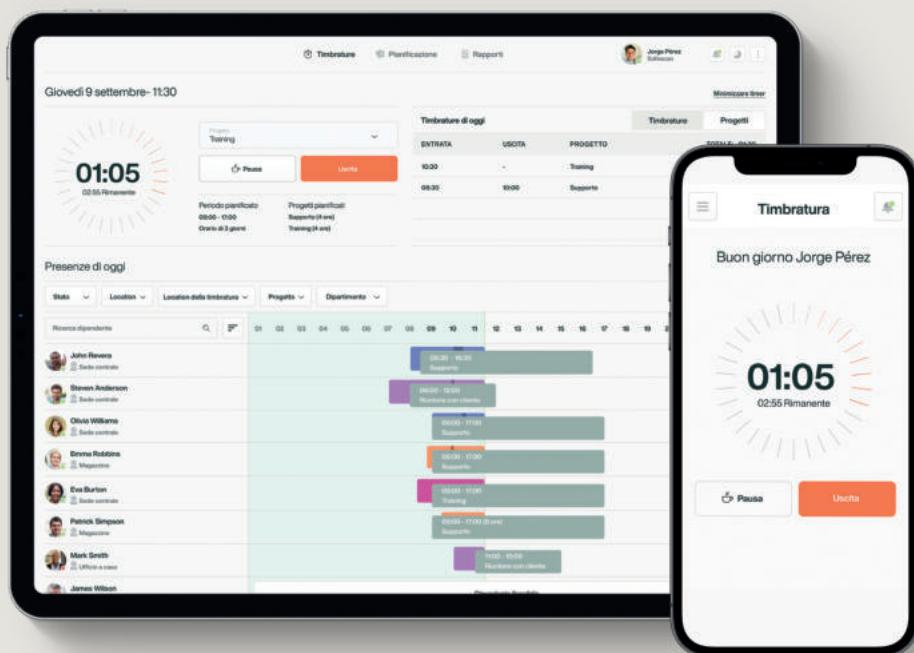

Scegli il nostro modello più igienico e uno dei più sicuri con il Rilevatore di presenza con riconoscimento facciale. I dati biometrici personali dei dipendenti sono sempre memorizzati in modo sicuro e nel rispetto delle leggi locali sul lavoro. Irrecuperabile. Irreversibile. Oppure opta per la flessibilità e la sicurezza con la nostra opzione con Badge MIFARE / DESFire. I sistemi MIFARE / DESFire consentono agli utenti di gestire la timbratura, il controllo degli accessi, l'identificazione personale e le transazioni senza contanti con un unico badge. Le operazioni della tua struttura non saranno mai più state così semplici.

Timbratura in entrata. Timbratura in uscita. Tutto qui.

Soluzione completa

Include un piano Plus di prova di 30 giorni
Riconoscimento del volto / MIFARE / DESFire / RFID / PIN
Fino a 2.000 utenti
Connessione Ethernet e Wi-Fi
Conforme al GDPR e al diritto del lavoro

Abbinabile al TimeMoto Cloud

Tutte le soluzioni includono una prova di 30 giorni del nostro piano Plus. Prova tutte le funzionalità prima di scegliere il piano più adatto alle tue esigenze.