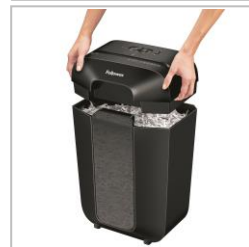

LX SERIES

Destructeur Powershred® LX70 Coupe-Croisée (P-4)

Usage régulier (1 utilisateur)

Spécificités :

- Pour un usage régulier à la maison, en télétravail ou au bureau
- Détruit 11 feuilles en particules de 4x40mm, coupe croisée (DINP-4)
- Verrouillage de sécurité
- Détruit continuellement jusqu'à 5 minutes avant une période de refroidissement de 30 minutes
- Corbeille de 18L avec tête extractible
- Détruit également agrafes, trombones et cartes de crédit
- Pour un usage individuel
- Garantie : 2 ans pour la machine et 3 ans pour les cylindres de coupe

Jusqu'à 3 ans de garantie sur la machine après enregistrement du produit sur Fellowes.com

Caractéristiques :

Détruit jusqu'à	11 feuilles
Capacité de la corbeille	18L (tête extractible) (306 feuilles)
Type de coupe	Coupe-Croisée (4x40mm)
Niveau de sécurité	P-4 (390 particules par feuille)
Type d'alimentation	Manuel
Cycle de fonctionnement	5 on / 30 off
Largeur de la fente (mm)	220
Détruit aussi	
Code (EU)	4407501
Couleur	Noir
Dimensions du produit (H x L x P) / mm	460 x 310 x 220
Poids du produit	5,3 kg
Dimensions de l'emballage (H x L x P) / mm	444 x 330 x 240
Poids de l'emballage	6,1 kg
Dimensions du carton extérieur (H x L x P) / mm	463 x 495 x 343
Poids du carton extérieur	13,2 kg
Code Barre UPC	043859771110
Code Barre SCS	50043859771115
Quantité par carton	2
Pays d'origine	Chine
Garantie	2 ans pour la machine et 3 ans pour les cylindres de coupe