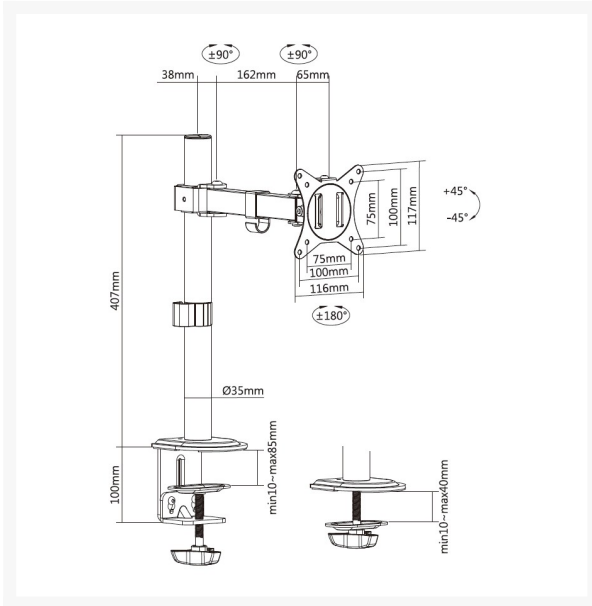

650166 17"-32" Bewegliche Monitor/LCD-Tischhalterung, Weiß

Product Images

Short Description

- Installation: Clamp (10-85mm) /Grommet (10-40mm)
- Max. VESA: 100x100
- Tragfähigkeit: 9Kg
- Screen Rotation: 360°
- Voll bewegliche Halterung Kabelclips halten
- Kabel organisiert und geschützt
- VESA-Norm konform
- Höheneinstellung
- Einschiebbare VESAplatte bietet einfachen Zugriff zur Anbringung und Entfernung

Description

Die Equip 650166 Monitor-Tischhalterung ist eine vielseitige Montagelösung für Monitore mit einer Größe zwischen 17 Zoll und 32 Zoll (Ihr LCD/LED-Monitor). Es bietet eine einstellbare Artikulation, sodass Sie Ihren Monitor für ergonomische

Betrachtungspositionen neigen, schwenken und drehen können.

Die Halterung wurde entwickelt, um Platz auf dem Schreibtisch freizugeben und eine optimierte Einrichtung zu ermöglichen. Seine langlebige Konstruktion gewährleistet Stabilität und Halt für Ihren Monitor. Mit seiner weißen Oberfläche verleiht es Ihrem Arbeitsplatz eine moderne Note. Diese einfach zu installierende Tischhalterung mit Kabelmanagementfunktionen ist ideal für die Schaffung einer komfortablen und organisierten Arbeitsumgebung.

Ein praktischer Telefonsteckplatz befindet sich an der Basis. Eine abnehmbare VESA-Platte für eine benutzerfreundliche Installation.

Additional Information

Farbe	Weiß
EAN	4015867237625
Modellnummer	650166
Zulassungen und Konformität	RoHS
Lieferumfang	Articulating Monitor Desk Mount Bracket Manual screws kits
Dimensions (W x D x H)	116 x 308 x 561 mm
Produktgewicht (kg)	2.37
Kabelmanagement	Ja
Rohrgröße	407mm
Schnellinstallations-VESA-Platte	Ja
Kompatible Display-Größe	17"-32"
Installation	Clamp,Grommet
Traglast in kg	9
Material	Plastic, Stainless Steel
Befestigung	Desk mount
Schwenkbereich	+90°~-90°
Bildschirm Rotation	+180°~-180°
Bildschirme unterstützen Menge	1
Unterstützt gebogenes Fernsehen (Monitore)	Ja
Neigungsbereich	+45°~-45°
VESA-kompatibel	75x75,100x100