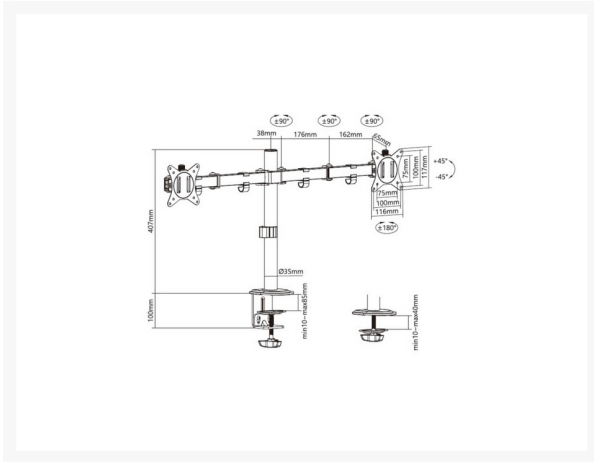

## Short Description

- Installation: Clamp (10-85mm) /Grommet (10-40mm)
- Tragfähigkeit: 9Kg (pro Bildschirm)
- Max. VESA: 100x100
- Screen Rotation: 360°
- Klemm- oder Durchführungsschraub-Befestigung
- Voll bewegliche Halterung
- Kabelclips halten Kabel organisiert und geschützt
- Höheneinstellung
- VESA-Norm konform
- Frei neigbares Design für mehrere Monitor-Betrachtungswinkel
- Abnehmbare VESA Plattenkonstruktion
- Ansicht im Hoch- oder Querformat: eine Lösung für jede Installation
  - Installation: Clamp (10-85mm) /Grommet (10-40mm)
  - Tragfähigkeit: 9Kg (pro Bildschirm)
  - Max. VESA: 100x100
  - Screen Rotation: 360°
  - Klemm- oder Durchführungsschraub-Befestigung
  - Voll bewegliche Halterung
  - Kabelclips halten Kabel organisiert und geschützt
  - Höheneinstellung
  - VESA-Norm konform

- Frei neigbares Design für mehrere Monitor-Betrachtungswinkel
- Abnehmbare VESA Plattenkonstruktion
- Ansicht im Hoch- oder Querformat: eine Lösung für jede Installation

## Description

---

Die Equip 650167 Dual-Monitor-Tischhalterung ist eine vielseitige Montagelösung für Monitore mit einer Größe zwischen 17 Zoll und 32 Zoll (Ihr LCD/LED-Monitor). Es bietet eine einstellbare Artikulation, sodass Sie Ihren Monitor für ergonomische Betrachtungspositionen neigen, schwenken und drehen können.

Ein praktischer Telefonsteckplatz befindet sich an der Basis. Eine abnehmbare VESA-Platte für eine benutzerfreundliche Installation.