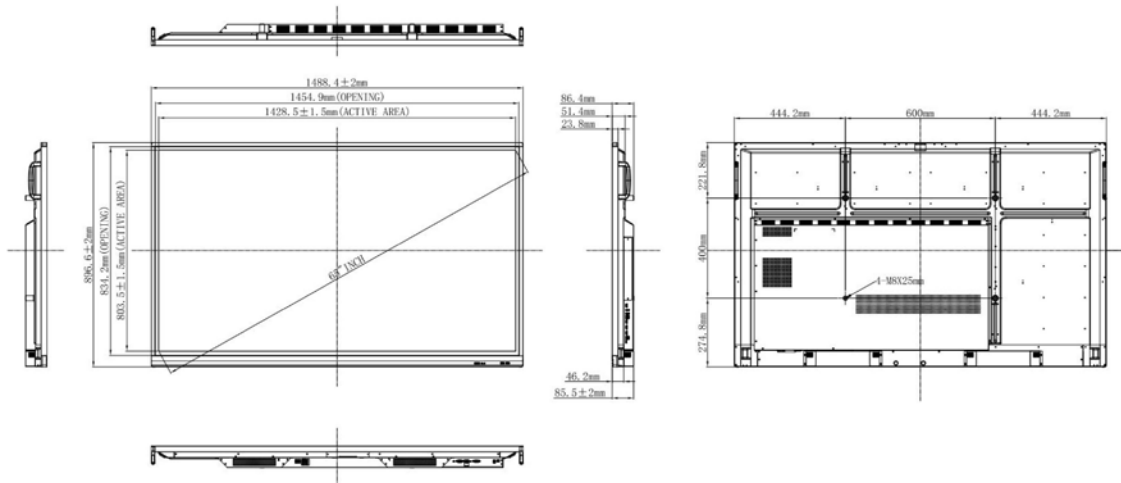

SCREEN/BILDSCHIRM

Diagonal/Aspect ratio	Diagonale/Seitenverhältnis	65 inch/Zoll; 16:9
Type of slab	Art der Platte	VA
Backlighting	Hintergrundbeleuchtung	DLED
Resolution	Auflösung	3840 x 2160 (UHD 4K)
Size of the display area/Pixel pitch	Grösse der Anzeigefläche/Pixelpitch	1428,48 x 803,52 mm / 0,372 x 0,372 mm
Brightness with glass (min/typ)	Helligkeit mit Glas (min/typ)	300cd/m ² , 350cd/m ²
Frequency of refresh	Bildwiederholfrequenz	60 Hz
Contrast ratio	Kontrastverhältnis	1200 : 1
Response time	Reaktionszeit	8 ms
Angle of view	Blickwinkel	178° (H/V)
Colours	Farben	1.07B (10bit)
Thickness of glass	Glassdicke	3 mm

PHYSICAL SPECIFICATIONS/PHYSISCHE SPEZIFIKATIONEN

Product dimensions (W x H x D)	Abmessungen des Produkts (L x H x T)	1488.4 x 896.7 x 86.3 mm
Net weight	Nettogewicht	38 Kg
VESA	VESA	600 x 400 mm
Environmental conditions: in function	Umweltbedingungen zur Inbetriebnahme	Temperatur: 0°C~40°C, Humidity/Feuchtigkeit: 10%~90%RH
Environmental conditions: Storage	Umweltbedingungen zur Lagerung	Temperatur: -20°C°~60°C, Humidity/Feuchtigkeit: 10%~90%RH
Environmental conditions: Altitude	Umweltbedingungen zur Höhenlage	under/unter 5.000 m