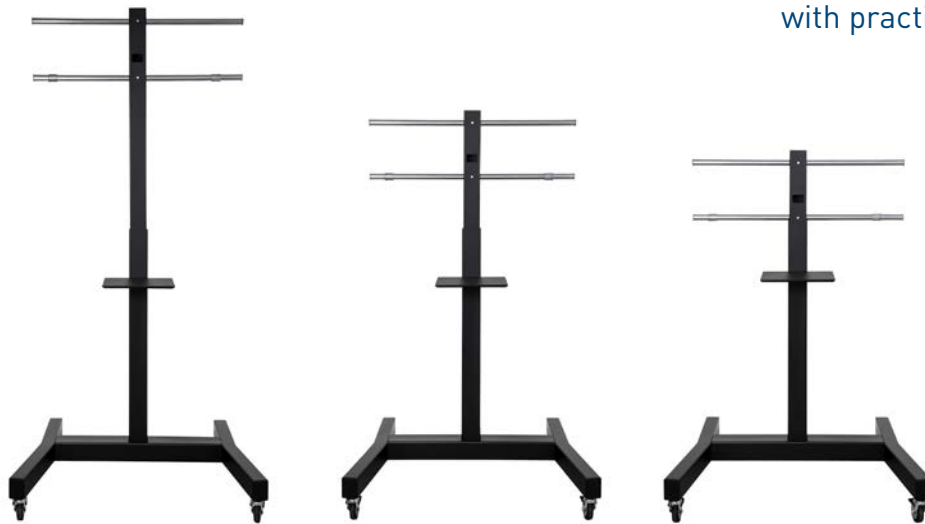

IKMS3

MOBILE HALTERUNG

**HÖHENVERSTELLBARE
FUNKTIONELLE HALTERUNG
IM MODERNEN DESIGN
GEEIGNET FÜR IJKOA
TOUCHSCREENS**

VESA 46-90"

auf schwenkbaren Rädern
mit Bremsen

Teleskop-Höheneinstellung
von 60 cm
von der Mitte des Bildschirms

Antikipp-Funktion

integrierte Kabelführung
in der Mittelsäule

mit praktischer Ablagefläche

Material	Metall
Farbe	schwarz
Tragkraft	bis zu 85 kg
Produktabmessungen	151x71x12,5 cm
Abmessungen Fussbasis	hinten: 95 cm , vorne 82 cm

**HEIGHT ADJUSTABLE
FUNCTIONAL SUPPORT
IN MODERN DESIGN
SUITABLE FOR IJKOA
TOUCHSCREENS**

VESA 46-90"

on swivel wheels
with brakes

Telescopic height adjustment
of 60 cm
from the center of the screen

Anti-tipping function

integrated cable routing
in the middle pillar

with practical storage area

Material	Metal
Colour	black
Load capacity	up to 85 kg
Product dimensions	151x71x12,5 cm
Dimensions foot base	back: 95 cm , front 82 cm