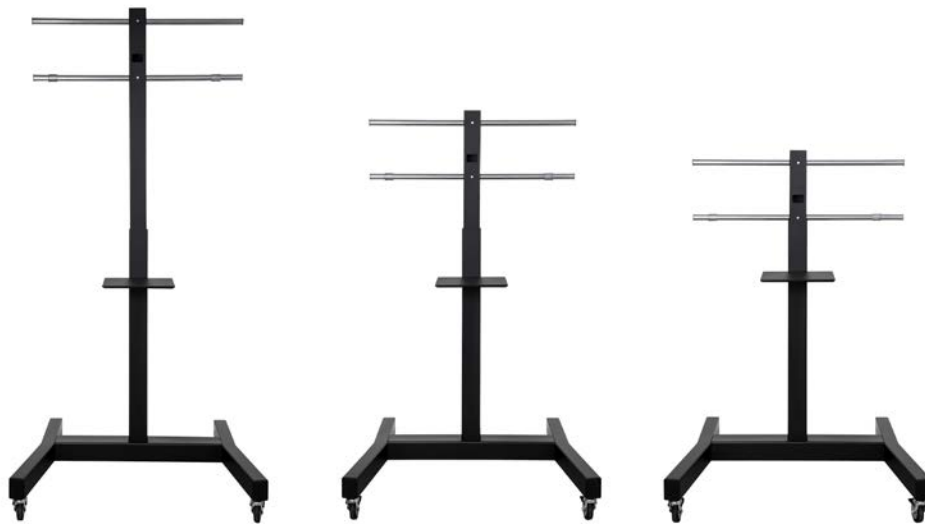

IKMS3

MOBILE HALTERUNG

**HÖHENVERSTELLBARE
FUNKTIONELLE HALTERUNG
IM MODERNEN DESIGN
GEEIGNET FÜR IJKOA
TOUCHSCREENS**

VESA 46-90"

auf schwenkbaren Rädern
mit Bremsen

Teleskop-Höheneinstellung
von 60 cm
von der Mitte des Bildschirms

Antikipp-Funktion

integrierte Kabelführung
in der Mittelsäule

mit praktischer Ablagefläche

Material	Metall
Farbe	schwarz
Tragkraft	bis zu 85 kg
Produktabmessungen	151x71x12,5 cm
Abmessungen Fussbasis	hinten: 95 cm , vorne 82 cm

**HEIGHT ADJUSTABLE
FUNCTIONAL SUPPORT
IN MODERN DESIGN
SUITABLE FOR IJKOA
TOUCHSCREENS**

VESA 46-90"

on swivel wheels
with brakes

Telescopic height adjustment
of 60 cm
from the center of the screen

Anti-tipping function

integrated cable routing
in the middle pillar

with practical storage area

Material	Metal
Colour	black
Load capacity	up to 85 kg
Product dimensions	151x71x12,5 cm
Dimensions foot base	back: 95 cm , front 82 cm