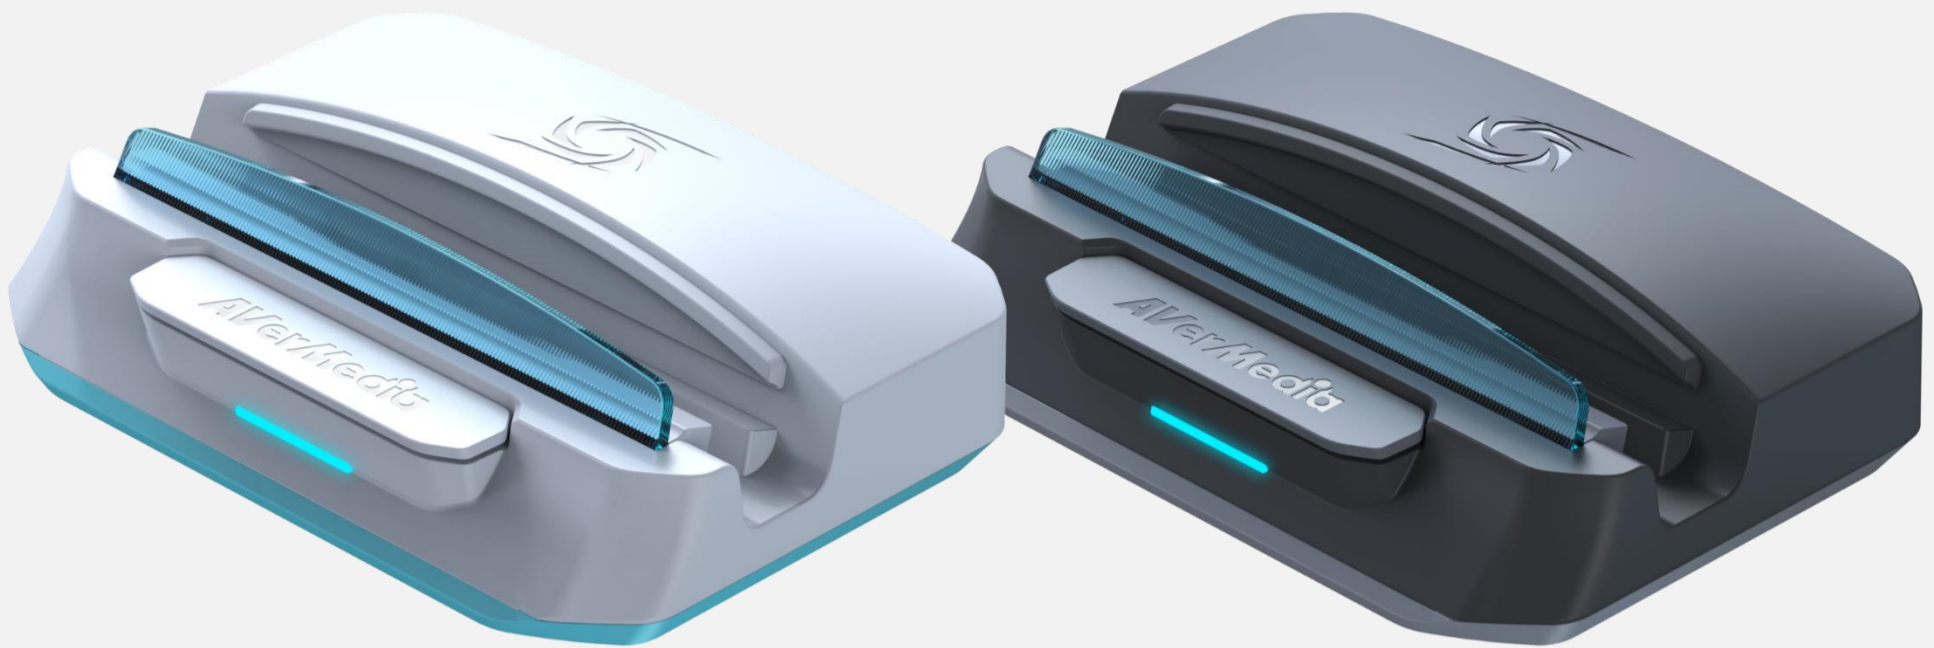

GC515 CAPTURE DOCK

X'TRA GO

Mach es einfach, zu spielen, aufzunehmen,
zu streamen und zu teilen.

Eigenschaften :

Dock für verschiedene
Handheld-Konsolen

Ein-Klick-Aufnahme

Aufladen, Anzeigen,
Verbinden

4K30

4K30-Erfassung

PC Frei

USB Power Delivery

Schnittstellen :

Spezifikationen :

- **Video-Eingang (von der Konsole):** USB-C 3.0
- **Video-Ausgang (Pass-Through):** HDMI 2.0
- **Maximale Pass-Through-Auflösung:** 2160p60, 1080p120
- **Maximale Aufnahmeauflösung:** 2160p30, 1440p60, 1080p120
- **Unterstützte Auflösung:** 2160p, 1440p, 1080p, 720p, 576p, 480p
- **Video-Format:** H.264/H.265
- **Abmessungen (B x T x H):** 141 x 99.4 x 37.7 mm (5.55 x 3.91 x 1.48 in.)
- **Gewicht:** 176 g (6.21 oz.)

GC515 Schwarz	
EAN (WW)	4711289502876
EAN (JP)	4711289502975
UPC (WW)	850061690098
GC515 Weiß	
EAN (WW)	4711289502944
EAN (JP)	4711289503019
UPC	850061690135

Was ist in der Box?

- X'TRA GO (GC515)
- HDMI 2.0 Kable
- Typ-C zu Typ-A Kabel
- Typ-C auf Typ-C PD Kable
- Schnellstart-Anleitung