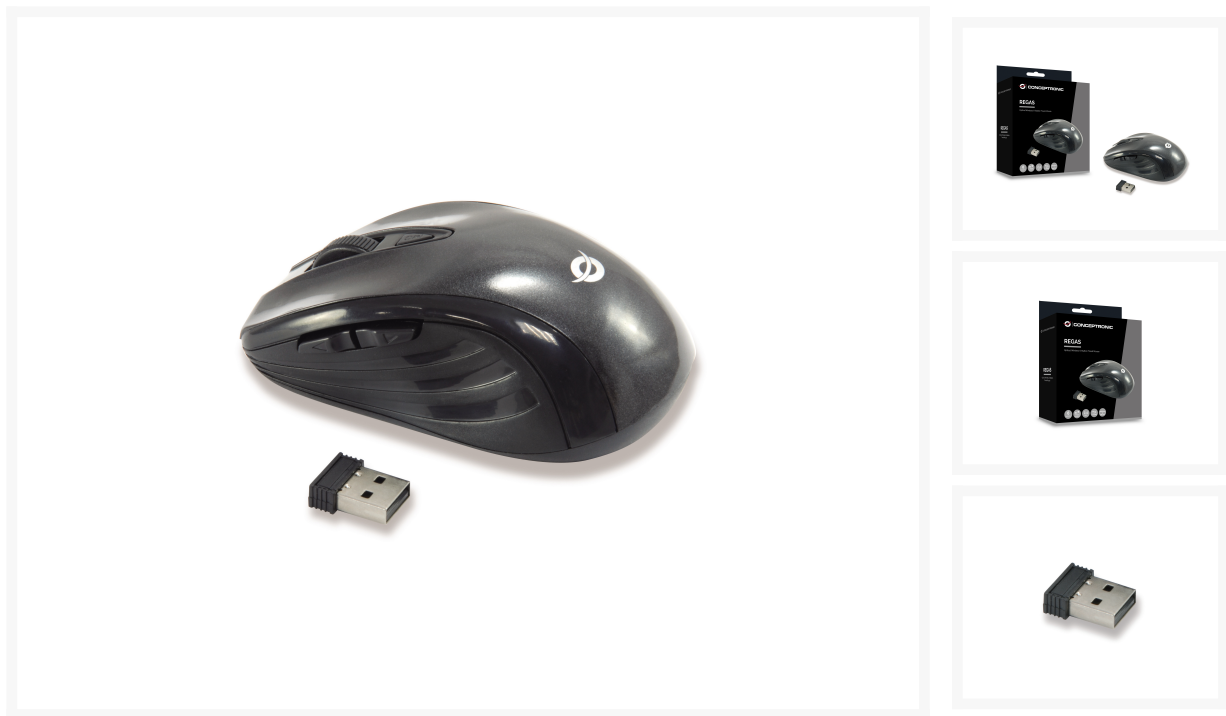

# CLLM5BTRVWL Optische Tischmaus mit 6 Tasten

## Short Description

- 2,4GHz wireless Verbindung
- DPI Taste (800/1200/1600)
- Einfach zu transportieren der Nano USB Empfänger ist inklusive
- Convient aux utilisateurs gauchers

## Description

Diese drahtlose optische Reisemaus mit sechs Tasten nutzt die Frequenz von 2,4 GHz; dies vermeidet Störungen durch andere drahtlose Geräte. Der Nano-USB-Empfänger kann an der Unterseite der Maus untergebracht oder einfach im USB-Port Ihres Notebooks/Netbooks stecken gelassen werden. Diese Maus verfügt außerdem über einen DPI-Schalter, mit dem Sie zwischen 800 und 1600 DPI umschalten können. Ihre

ergonomische Form, die Vor- und Zurücktaste machen diese Maus zu einem absoluten Muss!