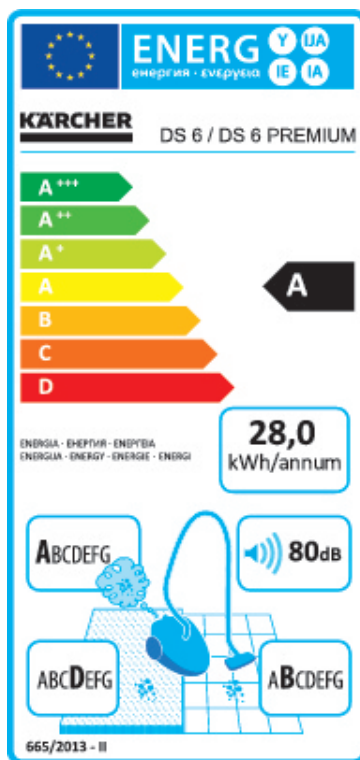

Kärcher

Modelnummer	DS 6 Premium (white)	
Energie-efficiëntieklasse (Schaal van A+++ t/m D)	A	
Energieverbruik per jaar Indicatief energieverbruik per jaar (kWh per jaar) op basis van 50 reinigingsprocessen. Het werkelijke energieverbruik per jaar hangt ervan af hoe het apparaat wordt gebruikt.	kWh/jaar	28
Reinigingsklasse tapijt	D	
Reinigingsklasse harde vloeren	B	
Stofuitstootklasse	A	
Geluidsvermogensniveau	dB(A)	80
Nominaal ingangsvermogen	W	650
Bestelnr.	1.195-240.0	

Aanmaakdatum van de tabel 11/2017

Gelieve ons te contacteren voor
meer informatie:

Head Office Germany
Alfred Kärcher GmbH & Co. KG
Alfred-Kärcher-Straße 28–40
71364 Winnenden
Phone +49 7195-14-0
Fax +49 7195-14-2212
www.kaercher.com