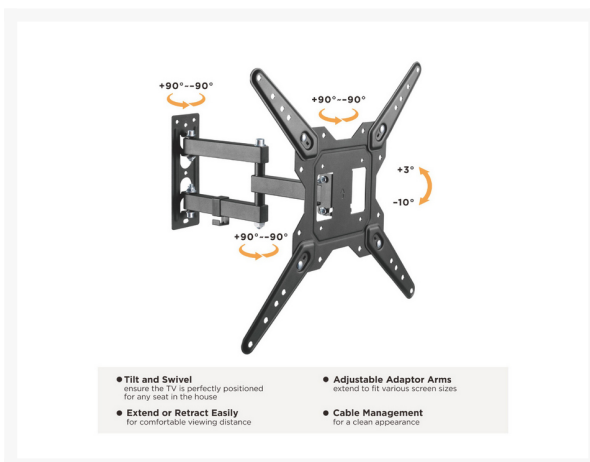

650412 23"-55" Vollbewegliche TV-Wandhalterung

Product Images

Short Description

- Maximale Tragfähigkeit: 30 kg
- Maximale VESA-Unterstützung: 400x400
- Schwenk- und Neigbare Wandhalterung
- Integriertes Kabelmanagement
- VESA-Standards konform
- Einstellknopf ermöglicht einen vollen Neigungsbereich
- Kabelclips halten Kabel organisiert und geschützt
- Freie Neigung für verschiedene Betrachtungswinkel des Monitors

Description

Der Equip 650412 23"-55" Vollbewegliche TV-Wandhalterung. Diese Wandhalterung ist für vielseitige Einsatzzwecke konzipiert und mit Fernsehern aller Größen kompatibel, was sie perfekt für jedes Zimmer in Ihrem Zuhause oder Büro macht. Das vollbewegliche Design ermöglicht es Ihnen, Ihren Fernseher auszufahren, zu neigen und zu drehen, um den perfekten Blickwinkel zu erzielen, Blendungen zu vermeiden und Ihr Unterhaltungserlebnis insgesamt zu verbessern.

Mit dem mitgelieferten Montagematerial und den ausführlichen Anweisungen ist die Installation auch für Personen mit minimaler Heimwerker-Erfahrung ein Kinderspiel. Durch das schlanke, flache Design fügt sich die Wandhalterung nahtlos in Ihre Einrichtung ein und spart wertvollen Platz auf dem Boden.

Additional Information

Code des Harmonisierten Systems (HS)	852990
Zolltariflicher Warencode (TARIC)	8529909700
Zulassungen und Konformität	RoHS & REACH
Lieferumfang	23"-55" Full Motion TV Wall Mount Bracket/manual/screws
Dimensions (W x D x H)	208 x 430 x 430 mm
Produktgewicht (kg)	1.45
Farbe	Schwarz
EAN	4015867238417
Modellnummer	650412
Anti-theft	Nein
Kabelmanagement	Ja
HALTERUNG TYP	Tiltable and Swivel
Installation	Solid Wall,Single Stud
Wandabstand	60~208mm
Traglast in kg	30
Material	Stainless Steel
Schwenkbereich	+90°~-90°
Bildschirme unterstützen Menge	1
Unterstützt gebogenes Fernsehen (Monitore)	Ja
Neigungsbereich	+5°~-8°
VESA-kompatibel	100x100,100x200,200x100, 200x200,300x200,400x200, 300x300,400x300,400x400