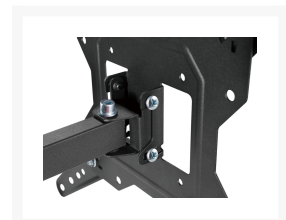

650412 23"-55" Vollbewegliche TV-Wandhalterung

Product Images

Short Description

- Maximale Tragfähigkeit: 30 kg
- Maximale VESA-Unterstützung: 400x400
- Schwenk- und Neigbare Wandhalterung
- Integriertes Kabelmanagement
- VESA-Standards konform
- Einstellknopf ermöglicht einen vollen Neigungsbereich
- Kabelclips halten Kabel organisiert und geschützt
- Freie Neigung für verschiedene Betrachtungswinkel des Monitors

Description

Der Equip 650412 23"-55" Vollbewegliche TV-Wandhalterung. Diese Wandhalterung ist für vielseitige Einsatzzwecke konzipiert und mit Fernsehern aller Größen kompatibel, was sie perfekt für jedes Zimmer in Ihrem Zuhause oder Büro macht. Das vollbewegliche Design ermöglicht es Ihnen, Ihren Fernseher auszufahren, zu neigen und zu drehen, um den perfekten Blickwinkel zu erzielen, Blendungen zu vermeiden und Ihr Unterhaltungserlebnis insgesamt zu verbessern.

Mit dem mitgelieferten Montagematerial und den ausführlichen Anweisungen ist die Installation auch für Personen mit minimaler Heimwerker-Erfahrung ein Kinderspiel. Durch das schlanke, flache Design fügt sich die Wandhalterung nahtlos in Ihre Einrichtung ein und spart wertvollen Platz auf dem Boden.

Additional Information

Code des Harmonisierten Systems (HS)	852990
Zolltariflicher Warencode (TARIC)	8529909700
Zulassungen und Konformität	RoHS & REACH
Lieferumfang	23"-55" Full Motion TV Wall Mount Bracket/manual/screws
Dimensions (W x D x H)	208 x 430 x 430 mm
Produktgewicht (kg)	1.45
Farbe	Schwarz
EAN	4015867238417
Modellnummer	650412
Anti-theft	Nein
Kabelmanagement	Ja
HALTERUNG TYP	Tiltable and Swivel
Installation	Solid Wall,Single Stud
Wandabstand	60~208mm
Traglast in kg	30
Material	Stainless Steel
Schwenkbereich	+90°~-90°
Bildschirme unterstützen Menge	1
Unterstützt gebogenes Fernsehen (Monitore)	Ja
Neigungsbereich	+5°~-8°
VESA-kompatibel	100x100,100x200,200x100, 200x200,300x200,400x200, 300x300,400x300,400x400