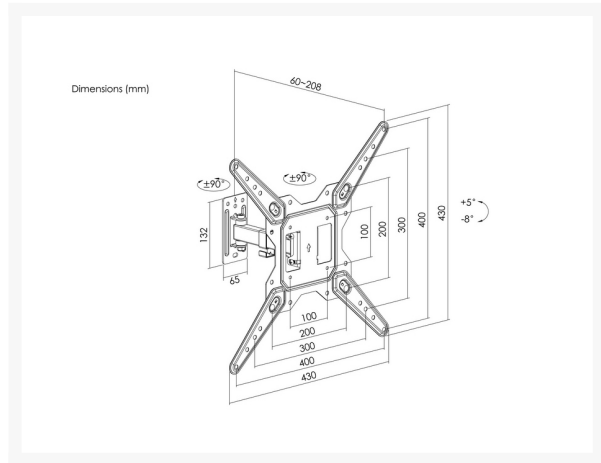

650412 23"-55" Vollbewegliche TV-Wandhalterung

Product Images

Short Description

- Maximale Tragfähigkeit: 30 kg
- Maximale VESA-Unterstützung: 400x400
- Schwenk- und Neigbare Wandhalterung
- Integriertes Kabelmanagement
- VESA-Standards konform
- Einstellknopf ermöglicht einen vollen Neigungsbereich
- Kabelclips halten Kabel organisiert und geschützt
- Freie Neigung für verschiedene Betrachtungswinkel des Monitors

Description

Der Equip 650412 23"-55" Vollbewegliche TV-Wandhalterung. Diese Wandhalterung ist für vielseitige Einsatzzwecke konzipiert und mit Fernsehern aller Größen kompatibel, was sie perfekt für jedes Zimmer in Ihrem Zuhause oder Büro macht. Das vollbewegliche Design ermöglicht es Ihnen, Ihren Fernseher auszufahren, zu neigen und zu drehen, um den perfekten Blickwinkel zu erzielen, Blendungen zu vermeiden und Ihr Unterhaltungserlebnis insgesamt zu verbessern.

Mit dem mitgelieferten Montagematerial und den ausführlichen Anweisungen ist die Installation auch für Personen mit minimaler Heimwerker-Erfahrung ein Kinderspiel. Durch das schlanke, flache Design fügt sich die Wandhalterung nahtlos in Ihre Einrichtung ein und spart wertvollen Platz auf dem Boden.

Additional Information

Code des Harmonisierten Systems (HS)	852990
Zolltariflicher Warencode (TARIC)	8529909700
Zulassungen und Konformität	RoHS & REACH
Lieferumfang	23"-55" Full Motion TV Wall Mount Bracket/manual/screws
Dimensions (W x D x H)	208 x 430 x 430 mm
Produktgewicht (kg)	1.45
Farbe	Schwarz
EAN	4015867238417
Modellnummer	650412
Anti-theft	Nein
Kabelmanagement	Ja
HALTERUNG TYP	Tiltable and Swivel
Installation	Solid Wall,Single Stud
Wandabstand	60~208mm
Traglast in kg	30
Material	Stainless Steel
Schwenkbereich	+90°~-90°
Bildschirme unterstützen Menge	1
Unterstützt gebogenes Fernsehen (Monitore)	Ja
Neigungsbereich	+5°~-8°
VESA-kompatibel	100x100,100x200,200x100, 200x200,300x200,400x200, 300x300,400x300,400x400