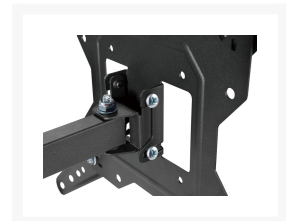

# 650413 23"-55" Vollbewegliche TV-Wandhalterung

## Short Description

---

- Maximale Tragfähigkeit: 30 kg
- Maximale VESA-Unterstützung: 400x400
- Schwenk- und Neigbare Wandhalterung
- Integriertes Kabelmanagement
- VESA-Standards konform
- Einstellknopf ermöglicht einen vollen Neigungsbereich
- Kabelclips halten Kabel organisiert und geschützt
- Freie Neigung für verschiedene Betrachtungswinkel des Monitors

## Description

---

Der Equip 650413 23"-55" Vollbewegliche TV-Wandhalterung. Diese vielseitige Halterung ist für Fernseher von 23 bis 55 Zoll konzipiert und bietet eine flexible Lösung für Ihre Betrachtungsbedürfnisse. Die vollbeweglichen Funktionen ermöglichen es Ihnen, Ihren Fernseher zu schwenken, zu neigen und auszufahren, um den perfekten Winkel zu gewährleisten und Blendungen zu reduzieren, sodass Sie von jedem Platz im Raum optimalen Genuss haben.

Der Installationsprozess ist unkompliziert, da alle notwendigen Befestigungsmaterialien und Schritt-für-Schritt-Anleitungen enthalten sind. Das schlanke und flache Design der Halterung ermöglicht es Ihrem Fernseher, nah an der Wand zu sitzen, wodurch Platz gespart und Ihrem Raum eine moderne Note verliehen wird.