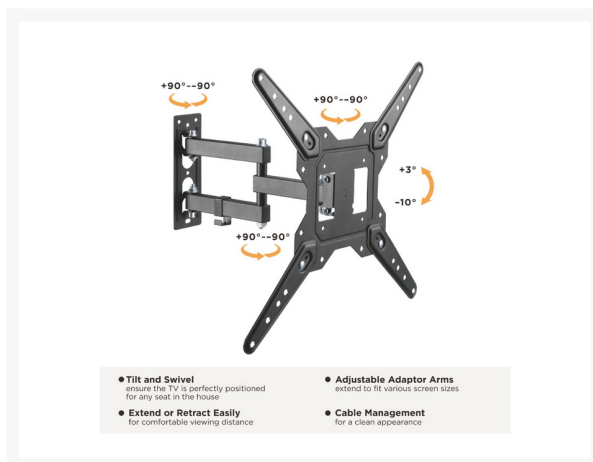

# 650413 23"-55" Vollbewegliche TV-Wandhalterung

## Short Description

---

- Maximale Tragfähigkeit: 30 kg
- Maximale VESA-Unterstützung: 400x400
- Schwenk- und Neigbare Wandhalterung
- Integriertes Kabelmanagement
- VESA-Standards konform
- Einstellknopf ermöglicht einen vollen Neigungsbereich
- Kabelclips halten Kabel organisiert und geschützt
- Freie Neigung für verschiedene Betrachtungswinkel des Monitors

## Description

---

Der Equip 650413 23"-55" Vollbewegliche TV-Wandhalterung. Diese vielseitige Halterung ist für Fernseher von 23 bis 55 Zoll konzipiert und bietet eine flexible Lösung für Ihre Betrachtungsbedürfnisse. Die vollbeweglichen Funktionen ermöglichen es Ihnen, Ihren Fernseher zu schwenken, zu neigen und auszufahren, um den perfekten Winkel zu gewährleisten und Blendungen zu reduzieren, sodass Sie von jedem Platz im Raum optimalen Genuss haben.

Der Installationsprozess ist unkompliziert, da alle notwendigen Befestigungsmaterialien und Schritt-für-Schritt-Anleitungen enthalten sind. Das schlanke und flache Design der Halterung ermöglicht es Ihrem Fernseher, nah an der Wand zu sitzen, wodurch Platz gespart und Ihrem Raum eine moderne Note verliehen wird.