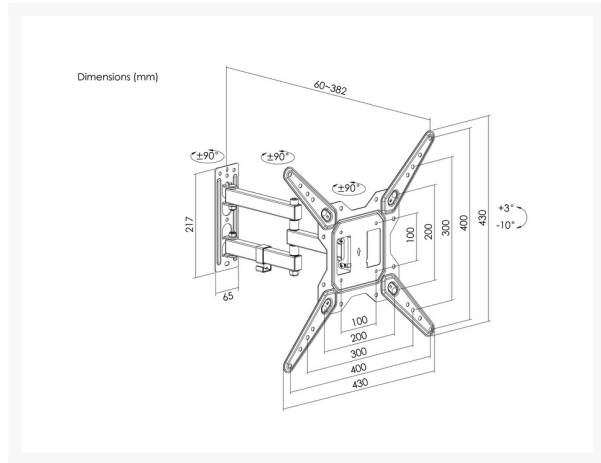

# 650413 23"-55" Vollbewegliche TV-Wandhalterung

## Short Description

---

- Maximale Tragfähigkeit: 30 kg
- Maximale VESA-Unterstützung: 400x400
- Schwenk- und Neigbare Wandhalterung
- Integriertes Kabelmanagement
- VESA-Standards konform
- Einstellknopf ermöglicht einen vollen Neigungsbereich
- Kabelclips halten Kabel organisiert und geschützt
- Freie Neigung für verschiedene Betrachtungswinkel des Monitors

Der Installationsprozess ist unkompliziert, da alle notwendigen Befestigungsmaterialien und Schritt-für-Schritt-Anleitungen enthalten sind. Das schlanke und flache Design der Halterung ermöglicht es Ihrem Fernseher, nah an der Wand zu sitzen, wodurch Platz gespart und Ihrem Raum eine moderne Note verliehen wird.

## Additional Information

Code des Harmonisierten Systems (HS)	852990
Zolltariflicher Warencode (TARIC)	8529909700
Zulassungen und Konformität	RoHS & REACH
Lieferumfang	23"-55" Full Motion TV Wall Mount Bracket/manual/screws
Dimensions (W x D x H)	382 x 430 x 430 mm
Produktgewicht (kg)	2.05
Farbe	Schwarz
EAN	4015867238424
Modellnummer	650413
Anti-theft	Nein
Kabelmanagement	Ja
HALTERUNG TYP	Tiltable and Swivel
Installation	Solid Wall,Single Stud
Wandabstand	60~382mm
Traglast in kg	30
Material	Stainless Steel
Schwenkbereich	+90°~-90°
Bildschirme unterstützen Menge	1
Unterstützt gebogenes Fernsehen (Monitore)	Ja
Neigungsbereich	+3°~-10°
VESA-kompatibel	100x100,100x200,200x100, 200x200,300x200,400x200, 300x300,400x300,400x400