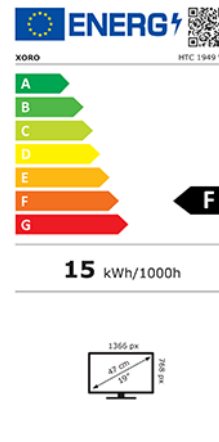

XORO HTC 1949 V2 (XOR400716)

18.5" HD Fernseher mit integriertem DVD Player und HD Triple Tuner (DVB-S2/T2/C), HD Mediaplayer und CI+ Schacht

- HD TV mit 16:9 Seitenverhältnis (1366 x 768 Pixel, 18,5"/47cm)
- D-LED Hintergrundbeleuchtung für niedrigen Verbrauch und hervorragende Bildqualität
- HD Triple Tuner: Empfängt digitales Antennen-, Kabel- und Satellitenfernsehen
- Integrierter DVD Player mit Slot-In Technologie
- Unterstützt CI+ Module (z.B. das CI+ Modul für den Empfang von HD+)
- Leistungsfähiger USB HD Mediaplayer (unterstützt AVI, MKV, HD MPEG4 uvm.)
- HDMI, SCART, YPbPr und VGA Eingang (bspw. für Nutzung als PC Monitor)
- Analog- & Digitaler TV Tuner mit Videotext
- Installationsassistent, vorprogrammierte Senderliste für Deutschland (ASTRA 19.2°)
- Hotel-Modus (Lautstärke begrenzen, Funktionen sperren, Im-/Export von DVB-S Senderlisten usw.)
- Mit freenet TV CI+ Modul auch für die privaten HD DVB-T2 Sender geeignet
- 12V Anschluss (230V Netzteil im Lieferumfang)

Allgemeine Daten

Marke:	XORO
Modellbezeichnung:	XORO HTC 1949 V2
Energieeffizienzklasse:	F
Bildschirmgröße:	47 cm / 18,5"
Jährlicher Energieverbrauch (1000 Stunden):	15 kWh (Der tatsächliche Energieverbrauch hängt von der Art der Nutzung des Fernsehgerätes ab.)
Leistungsaufnahme (Betrieb):	15 Watt
Leistungsaufnahme (Standby):	< 0,5 Watt
Leistungsaufnahme (Ausgeschaltet):	0 Watt
Blei / Quecksilbergehalt:	0 mg / 0 mg
Spitzenluminanzverhältnis:	80.95 %
Bildschirmauflösung:	1366 x 768 Pixel, 16:9 Seitenverhältnis
Panel-Typ:	LED
Spannungsversorgung:	12V DC / 3 A über mitgeliefertes Netzteil (AC 100 - 240 V, 50/60 Hz)
Abmessungen/Gewicht:	443 x 169 x 309 mm (mit Tischfuß) 443 x 48 x 276 mm (ohne Tischfuß) 2,2 kg (nur Gerät)
Weiteres:	Der Fernseher ist für die Wandmontage mit VESA 100 Wandhaltern vorbereitet