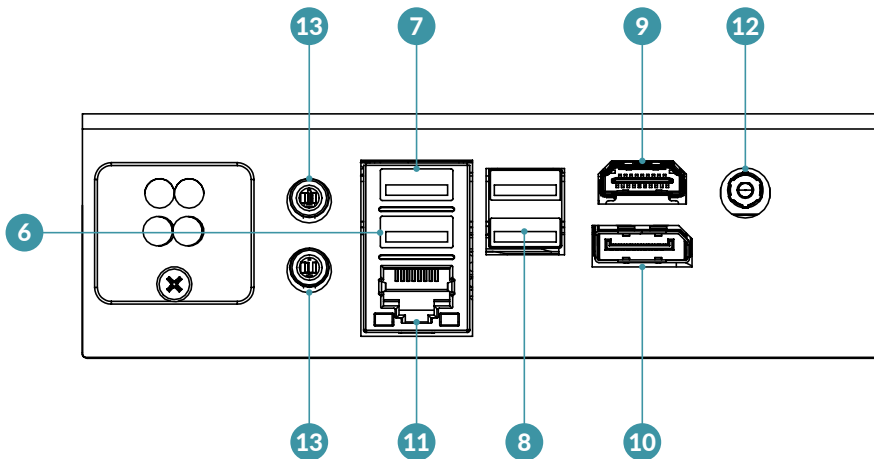

Frontpanel

Allgemeine Spezifikationen

Drahtlose Verbindung	Wi-Fi 6E (Gig+) 2x2 Bluetooth 5.3
LAN	10/100/1000/2500 Mbps, 2.5 G LAN
Audio	Conexant CX20632
Netzteil	19 V DC, 6.3 A, 119.7 W Power Adapter

Frontpanel

Anschlüsse	1	1x 3.5 mm TRRS Combo Jack
	2	1x USB 3.2 Gen1 Type-A (bis zu 5 Gb/s)
	3	1x USB 3.2 Gen2 Type-C (bis zu 10 Gb/s)
	4	Power Taste
	5	Reset Taste

I/O-Panel

USB	6	1x USB 3.2 Gen1 Type-A (bis zu 5 Gb/s)
	7	1x USB 3.2 Gen2 Type-A (bis zu 10 Gb/s)
	8	2x USB 2.0 Type-A (bis zu 480 MB/s)
Video-Ausgang	9	1x HDMI 2.0
	10	1x DisplayPort 1.2
Netzwerk	11	1 x RJ45 2.5 G LAN
Strom	12	DC-in 19 V
Ton	13	2x 3.5 mm TRS Jack

I/O-Panel