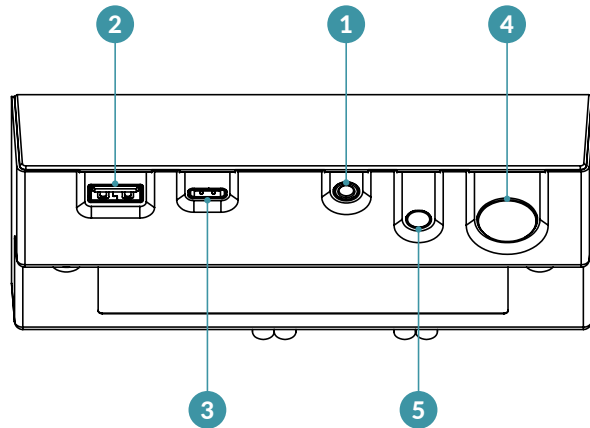

Frontpanel