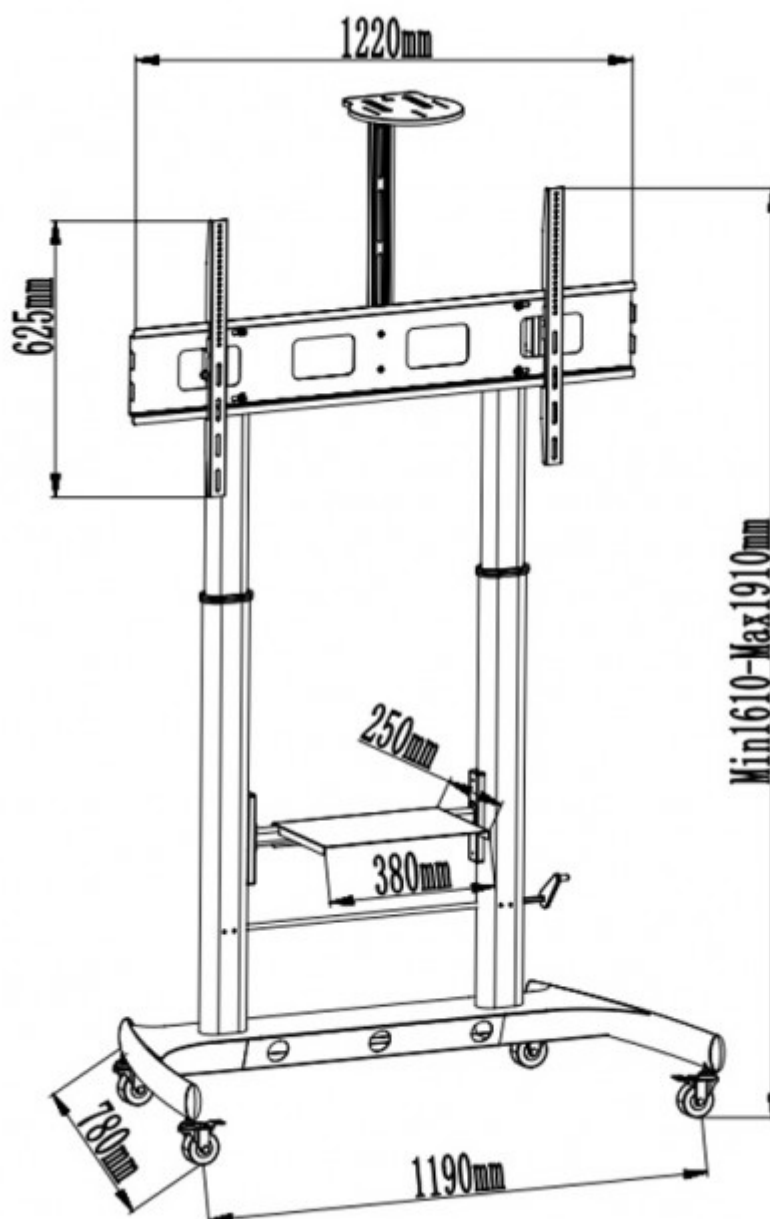

DATENBLATT

TV Trolley für LCD LED TV 52-110" mit Kameraablage

Dieses Datenblatt wurde maschinell am 19-02-2025 erzeugt. Technische Änderungen vorbehalten.