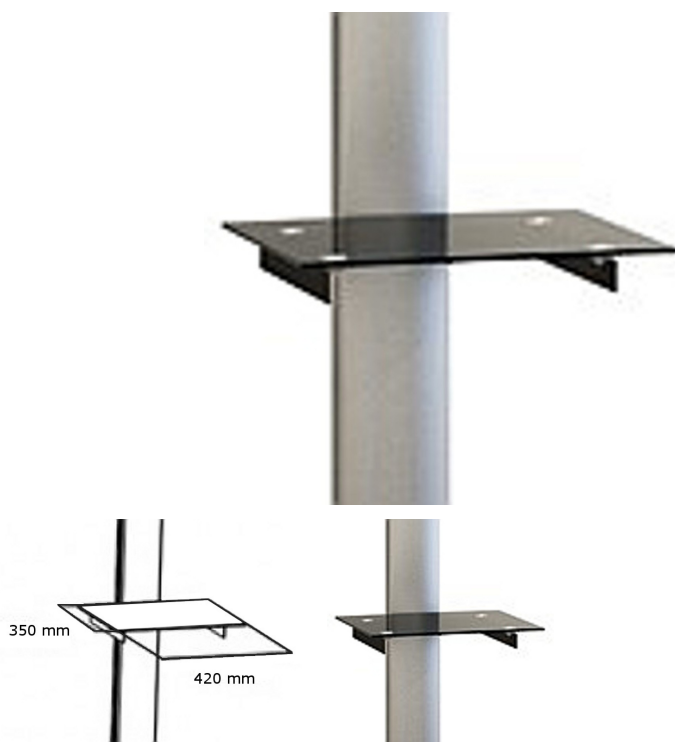

## Zusätzliche Ablage für ICA-TR3SH Rollwagen

### Beschreibung

- Zusätzliches Regal für TV-Halterung ICA-TR3
- Regal aus Sicherheitsglas, 6mm dick, höhenverstellbar
- Besonders geeignet als Befestigung für Video-Audio-Player

### Abmessungen

- Breite: 420 mm
- Tiefe: 350 mm
- Dicke: 6 mm

### Inhalt der Packung

- Zusätzliches Regal für ICA-TR3
- Befestigungszubehör