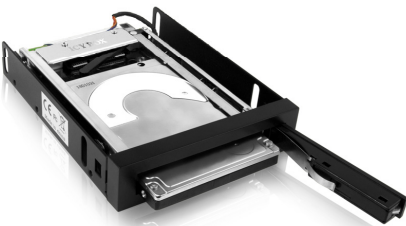

IB-2217StS Wechselrahmen für 2,5" (6,35 cm) SATA HDD und SSD

Hauptmerkmale

- Aluminium Fronttür mit Schloss
- Stabiler Metall Rahmen
- Schneller Festplatteneinbau und Wechsel ohne Träger
- 2,5" SATA Festplatte (9,5 mm Höhe)
in einem 3,5" Einschub
- Unterstützt SATA III 6 Gbit/s
- Unterstützt Hot Swap

Schneller booten

Wem es zu lange dauert, seinen Rechner von der Festplatte zu starten, findet die Alternative im Blitzstart von einer SSD. ICY BOX IB-2217 ist der passende Wechselrahmen für eine SSD (oder 2,5" Festplatte).

Technische Daten

Modell	IB-2217StS	Benötigter Platz	1x 3,5"
Artikel Nr.	20917	Hot Swap	Ja
EAN Code	4250078189626	Plug & Play	Nein
Marke	ICY BOX	Host-Anschluss	1x SATA Strom-Verbindung 15Pin 1x SATA Daten-Verbindung 7Pin
Artikel Text	2,5" SATA Festplatten oder SSD in einem 3,5" Einbauschacht	Übertr.geschwindigkeit	Bis zu 6 Gbit/s
Farbe	Schwarz	Betriebssystem	Betriebssystemunabhängig
Material	Edelstahl / Kunststoff/ Aluminium	LED	Strom/Festplattenzugriff
Festplattengröße	2,5"	Schloss	Ja
Festplattenhöhe	Bis zu 9,5 mm	Ein-/Ausschalter	Nein
Festplattenanschluss	1x SATA I/II/III	Lüfter	Nein
Festplattenkapazität	Keine Kapazitätsbeschränkung	Stromversorgung	15 pin SATA Stromanschluss

Frontansicht

Rückansicht

Verpackungsinhalt: 1x IB-2217StS, 1x SATA Kabel, 1x Strom- und LED Kabel, 4x Schrauben, 1x Festplattenschutzfolie, 1x Handbuch, 2x Schlüssel

Logistische Daten

Verpackungseinheit:	32 Stk./Karton	Abmessung / Karton:	457x372x269 mm
Gesamtgewicht:	12,2 kg/Karton	Abmessung (mit Verp.):	175x130x55 mm
Bruttogewicht (mit Verp.):	0,323 kg	Abmessung von Artikel:	135x102x25 mm
Nettogewicht:	0,182 kg	Ursprungsland:	China