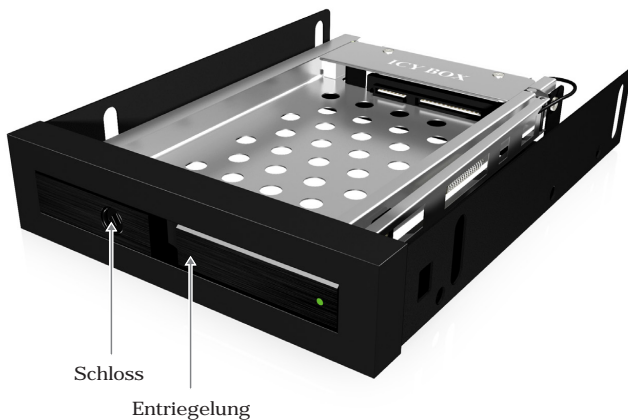

IB-2217StS Wechselrahmen für 2,5" (6,35 cm) SATA HDD und SSD

Hauptmerkmale

- Aluminium Fronttür mit Schloss
- Stabiler Metall Rahmen
- Schneller Festplatteneinbau und Wechsel ohne Träger
- 2,5" SATA Festplatte (9,5 mm Höhe)
in einem 3,5" Einschub
- Unterstützt SATA III 6 Gbit/s
- Unterstützt Hot Swap

Schneller booten

Wem es zu lange dauert, seinen Rechner von der Festplatte zu starten, findet die Alternative im Blitzstart von einer SSD. ICY BOX IB-2217 ist der passende Wechselrahmen für eine SSD (oder 2,5" Festplatte).

Technische Daten

Modell	IB-2217StS	Benötigter Platz	1x 3,5"
Artikel Nr.	20917	Hot Swap	Ja
EAN Code	4250078189626	Plug & Play	Nein
Marke	ICY BOX	Host-Anschluss	1x SATA Strom-Verbindung 15Pin 1x SATA Daten-Verbindung 7Pin
Artikel Text	2,5" SATA Festplatten oder SSD in einem 3,5" Einbauschacht	Übertr.geschwindigkeit	Bis zu 6 Gbit/s
Farbe	Schwarz	Betriebssystem	Betriebssystemunabhängig
Material	Edelstahl / Kunststoff/ Aluminium	LED	Strom/Festplattenzugriff
Festplattengröße	2,5"	Schloss	Ja
Festplattenhöhe	Bis zu 9,5 mm	Ein-/Ausschalter	Nein
Festplattenanschluss	1x SATA I/II/III	Lüfter	Nein
Festplattenkapazität	Keine Kapazitätsbeschränkung	Stromversorgung	15 pin SATA Stromanschluss

Frontansicht

Rückansicht

Verpackungsinhalt: 1x IB-2217StS, 1x SATA Kabel, 1x Strom- und LED Kabel, 4x Schrauben, 1x Festplattenschutzfolie, 1x Handbuch, 2x Schlüssel

Logistische Daten

Verpackungseinheit:	32 Stk./Karton	Abmessung / Karton:	457x372x269 mm
Gesamtgewicht:	12,2 kg/Karton	Abmessung (mit Verp.):	175x130x55 mm
Bruttogewicht (mit Verp.):	0,323 kg	Abmessung von Artikel:	135x102x25 mm
Nettogewicht:	0,182 kg	Ursprungsland:	China