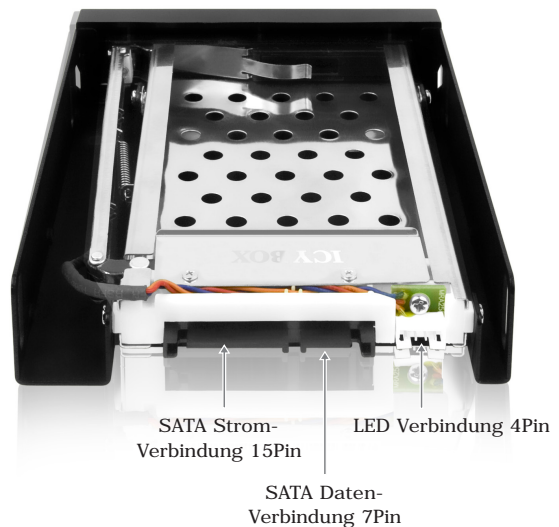

IB-2217StS Wechselrahmen für 2,5" (6,35 cm) SATA HDD und SSD

Hauptmerkmale

- Aluminium Fronttür mit Schloss
- Stabiler Metall Rahmen
- Schneller Festplatteneinbau und Wechsel ohne Träger
- 2,5" SATA Festplatte (9,5 mm Höhe)
in einem 3,5" Einschub
- Unterstützt SATA III 6 Gbit/s
- Unterstützt Hot Swap

Schneller booten

Wem es zu lange dauert, seinen Rechner von der Festplatte zu starten, findet die Alternative im Blitzstart von einer SSD. ICY BOX IB-2217 ist der passende Wechselrahmen für eine SSD (oder 2,5" Festplatte).

Technische Daten

Modell	IB-2217StS	Benötigter Platz	1x 3,5"
Artikel Nr.	20917	Hot Swap	Ja
EAN Code	4250078189626	Plug & Play	Nein
Marke	ICY BOX	Host-Anschluss	1x SATA Strom-Verbindung 15Pin 1x SATA Daten-Verbindung 7Pin
Artikel Text	2,5" SATA Festplatten oder SSD in einem 3,5" Einbauschacht	Übertr.geschwindigkeit	Bis zu 6 Gbit/s
Farbe	Schwarz	Betriebssystem	Betriebssystemunabhängig
Material	Edelstahl / Kunststoff/ Aluminium	LED	Strom/Festplattenzugriff
Festplattengröße	2,5"	Schloss	Ja
Festplattenhöhe	Bis zu 9,5 mm	Ein-/Ausschalter	Nein
Festplattenanschluss	1x SATA I/II/III	Lüfter	Nein
Festplattenkapazität	Keine Kapazitätsbeschränkung	Stromversorgung	15 pin SATA Stromanschluss

Frontansicht

Rückansicht

Verpackungsinhalt: 1x IB-2217StS, 1x SATA Kabel, 1x Strom- und LED Kabel, 4x Schrauben, 1x Festplattenschutzfolie, 1x Handbuch, 2x Schlüssel

Logistische Daten

Verpackungseinheit:	32 Stk./Karton	Abmessung / Karton:	457x372x269 mm
Gesamtgewicht:	12,2 kg/Karton	Abmessung (mit Verp.):	175x130x55 mm
Bruttogewicht (mit Verp.):	0,323 kg	Abmessung von Artikel:	135x102x25 mm
Nettogewicht:	0,182 kg	Ursprungsland:	China