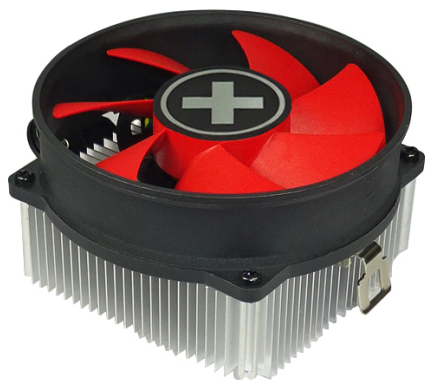

AMD CPU Kühler A250PWM

Der A250 PWM von Xilence - bekannt für leise PC-Komponenten und exzellentes Preis-Leistungs-Verhältnis sorgt mit seinem hohen Luftdurchsatz für effiziente Kühlung leistungsfähiger CPUs. Der rote 92mm Lüfter ist dank Hydro Bearing und PWM-Steuerung äußerst leise. Der Kühler ist geeignet für alle aktuellen AMD Sockel (AM2/AM2+/AM3/AM3+/AM4 FM1/FM2/FM2+). Das Easy-Clip-System sorgt für einfachste Handhabung und Installation.

Produktfeatures:

- Leiser flüssigkeitsgelagerter 92mm-PWM-Lüfter
- Leichter Aluminiumkühlkörper für niedrige Geräusentwicklung
- Inklusive Wärmeleitpaste

Technische Daten:

Sockel AMD	FM1/AM3+/AM3/AM2+/AM2/940/939/754
CPU max. Watt	89W
Lüftergröße	92 x 92 x 25mm
Lüftergeschwindigkeit	800 - 2800 ± 10% RPM
Lüftersteuerung	PWM
Geräuschpegel	17,8 - 39,4 dB(A)
Wärmeleitpaste	enthalten
Abmessungen	95 x 95 x 63 mm
Gewicht	270g