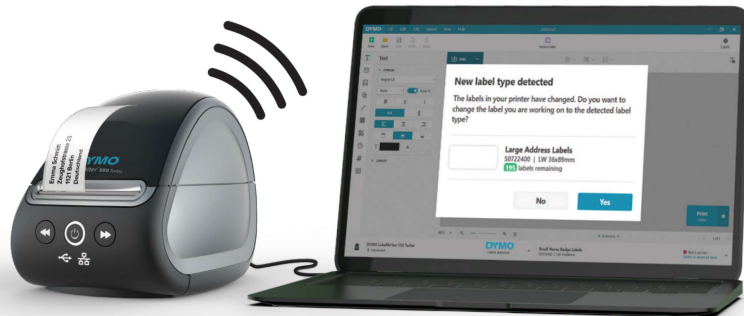

## LabelWriter™ 550 Turbo

Neu und  
Verbessert

LW

### Hochgeschwindigkeits-Etikettendrucker für PC/Mac® mit LAN-Verbindung

- Thermodirektdrucktechnologie – nie wieder teure Tintenpatronen oder Tonerkartuschen
- Mit der einzigartigen neuen Technologie zur Erkennung und Anzeige des Etikettentyps kennen Sie außerdem immer die Größe, Art und Anzahl der verbleibenden Etiketten auf einen Blick. Thermodirekttechnologie macht kostspielige Tinte oder Toner überflüssig, und die intelligente Software „DYMO® Connect for Desktop“ verbindet Ihren PC oder Mac® für eine Reihe stilvoller Designmöglichkeiten.
- Hohe Geschwindigkeit – bis zu 45 % schneller als das Modell LabelWriter™ 550, Ausdruck von bis zu 90 Etiketten pro Minute
- Standardauflösung von 300 x 300 dpi
- Drucken in großen Mengen von Microsoft Excel, Outlook und Google Contacts
- Sie erstellen individuelle Etiketten aus mehr als 60 unterschiedlichen Stilen und Layouts

### Automatische Etikettenerkennungsfunktion

Eine einzigartige neue Technologie zur Etikettenerkennung erleichtert die Wahl des richtigen Etikettentyps aus einem Dropdown-Menü. Sie wissen jederzeit auf einen Blick, welche Größe, Art und Farbe die geladenen Etiketten haben. Außerdem wissen Sie, wie viele Etiketten noch verbleiben, damit Ihnen nie mehr mitten im Druckvorgang die Etiketten ausgehen.