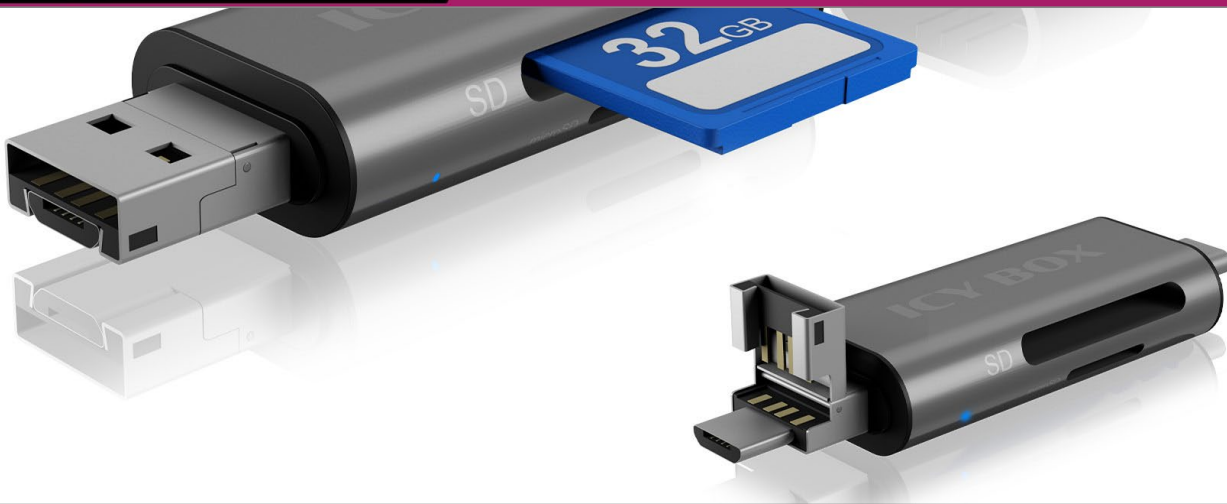

ICY BOX IB-CR201-C3 Externer Kartenleser mit Multi-USB Anschluss