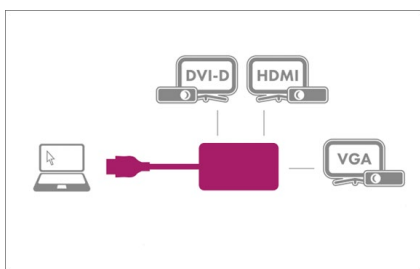

Unterstützte Betriebssysteme

Windows®, macOS® (Die IB-AC1031 unterstützt MAC Systeme nur, wenn entsprechende Nvidia oder AMD DisplayPort™ Grafikkarten verbaut sind.)

The terms HDMI and HDMI High-Definition Multimedia Interface, and the HDMI Logo are trademarks or registered trademarks of HDMI Licensing LLC in the United States and other countries. DisplayPort™ and the DisplayPort™ logo are trademarks owned by the Video Electronics Standards Association (VESA®) in the United States and other countries.

ICY BOX **IB-AC1031**

3-in-1 DisplayPort™ zu HDMI® / DVI-D / VGA Grafikadapter

Handlich, praktisch

In diesem top verarbeiteten Adapter mit griffigem Design finden sich drei Adapter in einem wieder. Durch Plug & Play wird jede neue Verbindung zum Selbstläufer.