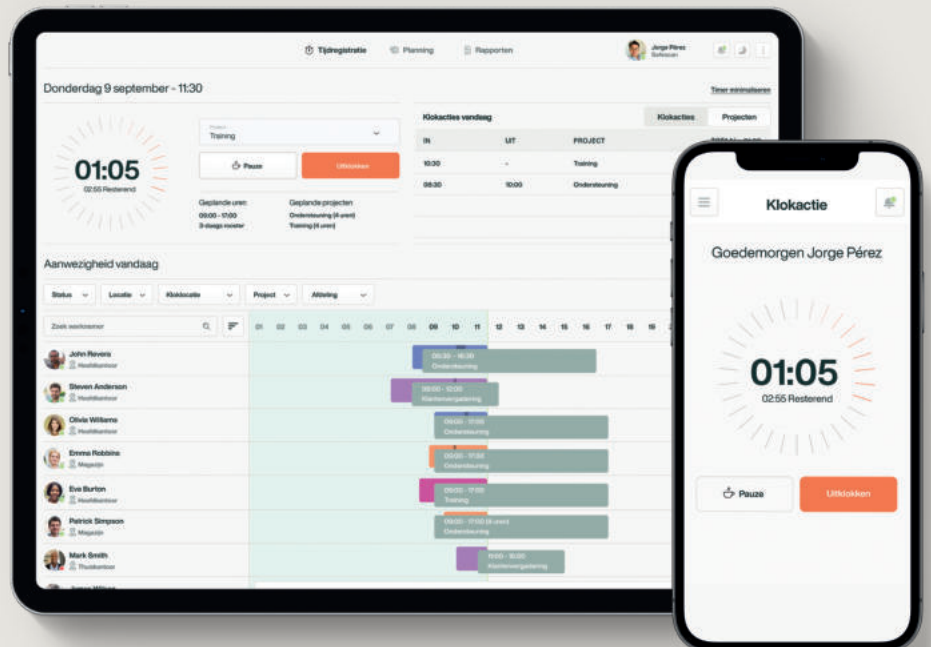

Tijdregistratiesysteem

Met vingerafdruksensor, RFID en PIN

TM-026

De complete en praktische oplossing

voor het beheer van uw werknemers en het weer inzicht krijgen in het gewerkte aantal uren.

Met een flexibele combinatie van in- en uitklokken, planning, het verwerken van rapporten: tijd-, project- of betaalrapporten. Het is tijd voor duidelijkheid.

TM—626 is uitermate geschikt voor kleinere tot middelgrote bedrijven met maximaal 200 werknemers en heeft opslagruimte voor maximaal 10.000 tijdregistraties. Ongeacht of u werkzaam bent in de productie-, hospitality-, of retailbranche. TM—626 is geschikt voor alle bedrijfstakken. Ideaal wanneer u de werktijden efficiënter wilt registreren en beheren. Het tijdregistratiesysteem past naadloos in elke werkomgeving. Het intuïtieve ontwerp zorgt ervoor dat het in- en uitklokken plaatsvindt met extra beveiliging en gebruiksgemak. Geef uw werknemers de keuze. Laat ze kiezen uit een vingerafdruk of de standaard RFID badge en PIN code.

Inklokken. Uitklokken. Dat is alles.

Een complete oplossing

Inclusief een 30-dagen proefversie van het Plus Plan

Leest vingerafdrukken / RFID / PIN

Voor maximaal 200 gebruikers / vingerafdrukken (tijdregistratiesysteem)

Ethernet- en Wi-Fi-verbinding

Voldoet aan het plaatselijke arbeidsrecht.

Combineer het systeem met de TimeMoto Cloud (of de TimeMoto PC Plus software)

Alle oplossingen zijn inclusief een 30-dagen proefversie van ons Plus Plan. Zo kunt u alle functies uitproberen voordat u het abonnement kiest dat het beste aansluit op uw behoeften.