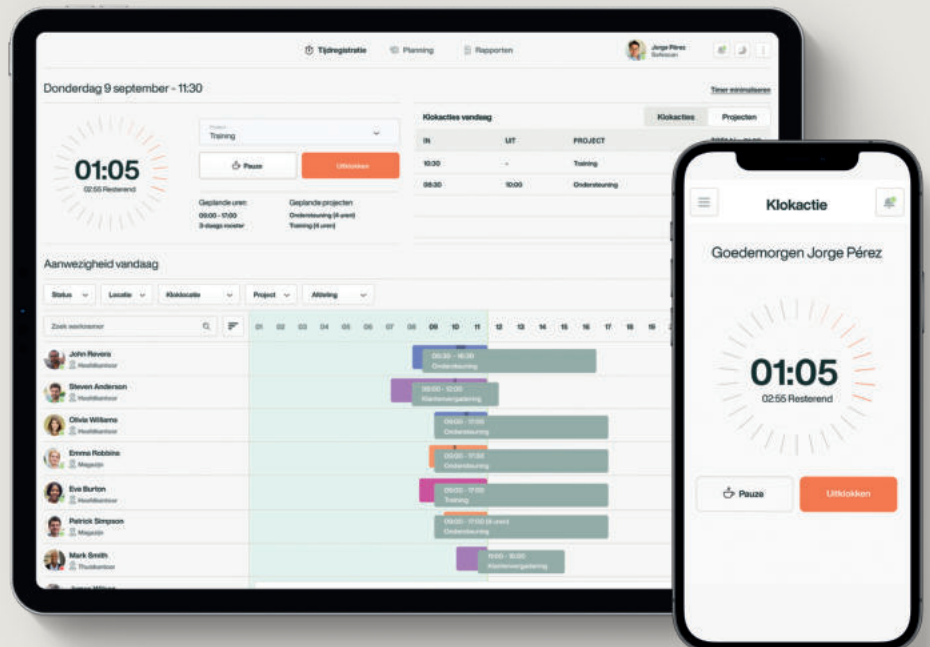

TM—818 SC is uitermate geschikt voor grotere bedrijven met maximaal 2.000 werknemers en heeft opslagruimte voor maximaal 100.000 tijdregistraties. Ideaal wanneer u de werktijden efficiënter wilt registreren en beheren. Het tijdregistratiesysteem past naadloos in elke werkomgeving. Daarbij kan gebruik worden gemaakt van een MIFARE / DESFire badge of van de standaard RFID badge of PIN code. Het intuïtieve ontwerp zorgt ervoor dat het in- en uitklokken plaatsvindt met extra beveiliging en gebruiksgemak. Bied uw werknemers de keuze uit deze 4 identificatiemethoden.

Kies voor flexibiliteit en beveiliging met onze van MIFARE / DESFire voorziene tijdregistratiesystemen. Een wereldwijde veiligheidsnorm. MIFARE / DESFire stelt gebruikers in staat om hun tijdregistratie, toegangscontrole, persoonlijke identificatie en cashloze transacties met slechts één badge te beheren. De gecodeerde technologie en de extra geheugenruimte zorgen voor extra beveiliging en voorkomen hacking. De facilitaire werkzaamheden worden eenvoudiger dan ooit.

Inklokken. Uitklokken. Dat is alles.

Een complete oplossing

Inclusief een 30-dagen proefversie van het Plus Plan
Leest MIFARE / DESFire / RFID / PIN
Voor maximaal 2.000 gebruikers (tijdregistratiesysteem)
Ethernet- en Wi-Fi-verbinding
Voldoet aan het plaatselijke arbeidsrecht.

Combineer het systeem met de TimeMoto Cloud (of de TimeMoto PC Plus software)

Alle oplossingen zijn inclusief een 30-dagen proefversie van ons Plus Plan. Zo kunt u alle functies uitproberen voordat u het abonnement kiest dat het beste aansluit op uw behoeften.