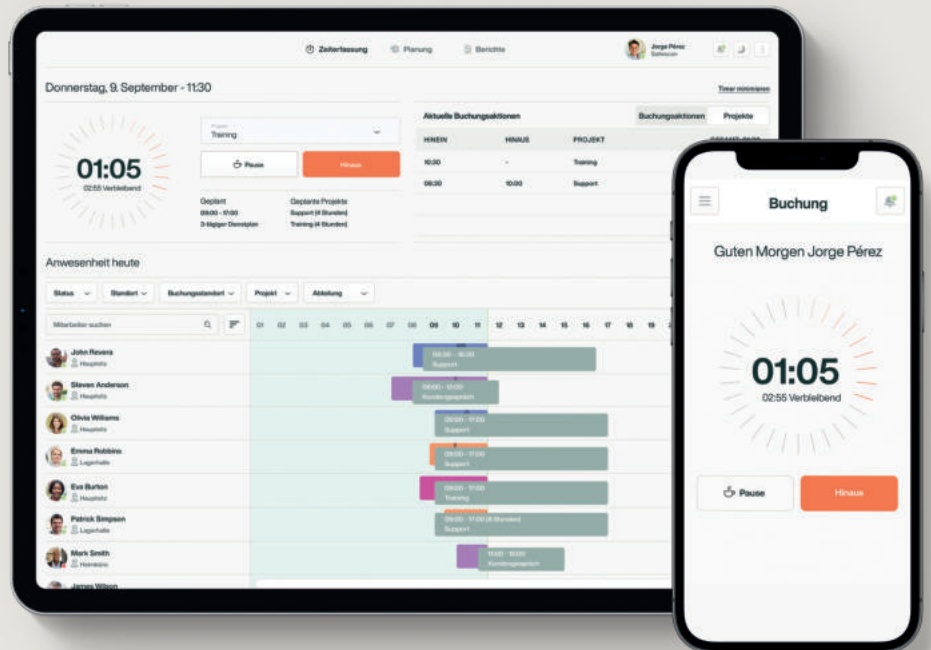

Das TM—818 SC ist ideal für größere Unternehmen mit bis zu 2.000 Mitarbeitern und kann bis zu 100.000 Zeitprotokolle speichern. Perfekt für eine effizientere Erfassung und Verwaltung der Arbeitszeit. Das Zeiterfassungssystem fügt sich nahtlos in jede Arbeitsumgebung ein. Mit einem MIFARE-/DESFire-Ausweis oder standardmäßig mit einem RFID-Ausweis und PIN-Code. Das intuitive Design sorgt für einfache Zeiterfassung mit zusätzlicher Sicherheit und Komfort. Erleichtern Sie Ihren Mitarbeitern mit den vier verfügbaren Methoden die Identifizierung.

Entscheiden Sie sich für Flexibilität und Sicherheit mit unseren Zeiterfassungsterminals mit MIFARE-/DESFire-Unterstützung. Ein globaler Sicherheitsstandard. MIFARE/DESFire ermöglicht den Benutzern die Zeiterfassung, Zugangskontrolle, persönliche Identifikation und bargeldlose Transaktionen mit nur einem Ausweis. Die verschlüsselte Technologie und der zusätzliche Speicherplatz sorgen für erhöhte Sicherheit und Schutz vor Hackerangriffen. Einfacher geht es nicht.

Einstempeln. Ausstempeln. Fertig.

Umfassende Lösung

Enthält eine 30-tägige Testversion des Plus-Plans
Erfasst MIFARE / DESFire / RFID / PIN
Für bis zu 2.000 Benutzer (Zeiterfassungsterminal)
Ethernet- und WLAN-Verbindung
DSGVO-konform

Kombinieren Sie es mit der TimeMoto Cloud

Alle Lösungen beinhalten eine 30-tägige Testversion unseres Plus Plans.
Erleben Sie alle Funktionen, bevor Sie sich für den Plan entscheiden, der am besten zu Ihren Anforderungen passt.