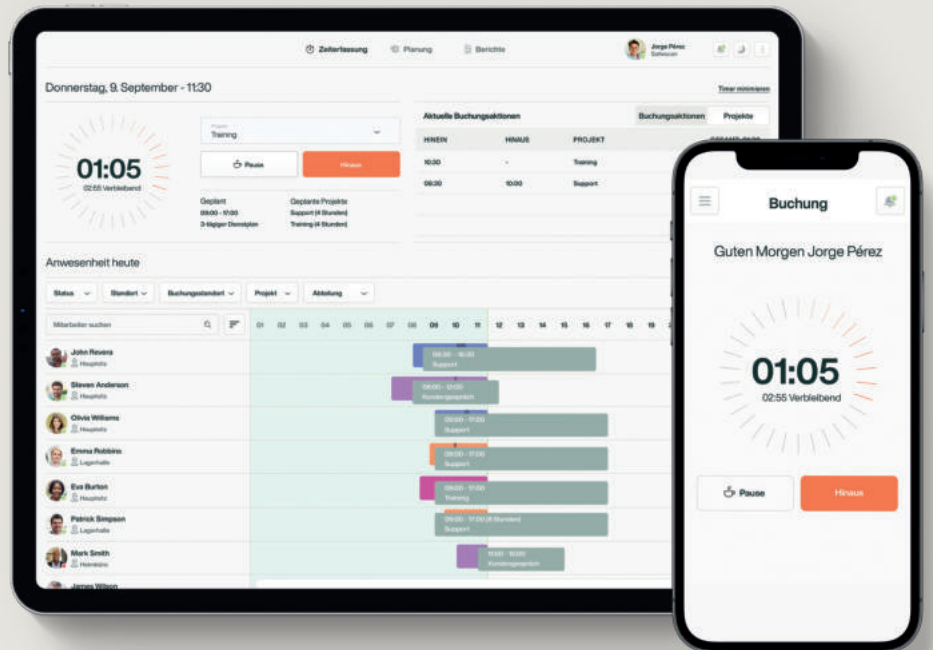

Mit der Fingerabdruckerkennung entscheiden Sie sich für zusätzliche Sicherheit und einfache Zeiterfassung. Sichere Verschlüsselung in einem eindeutigen Code, der auf der Festplatte des TM—626-Terminals gespeichert ist. Unwiederbringlich. Nicht wiederherstellbar. Sicher. Oder Sie entscheiden sich für den RFID-Ausweis. In Sekundenschnelle ein- und ausstempeln. Sofort einsetzbar dank einfacher Installationsanleitung. Inklusive 3 Jahren Garantie. Von Deutsch bis Spanisch. Wir unterstützen über 8 Sprachen weltweit. Und bald noch mehr. Übernehmen Sie wieder die Kontrolle.

Einstempeln. Ausstempeln. Fertig.

Umfassende Lösung

Enthält eine 30-tägige Testversion des Plus-Plans
Erfasst Fingerabdrücke / RFID / PIN
Für bis zu 200 Benutzer/Fingerabdrücke (Zeiterfassungsterminal)
Ethernet- und WLAN-Verbindung
DSGVO-konform

Kombinieren Sie es mit der TimeMoto Cloud

Alle Lösungen beinhalten eine 30-tägige Testversion unseres Plus Plans. Erleben Sie alle Funktionen, bevor Sie sich für den Plan entscheiden, der am besten zu Ihren Anforderungen passt.