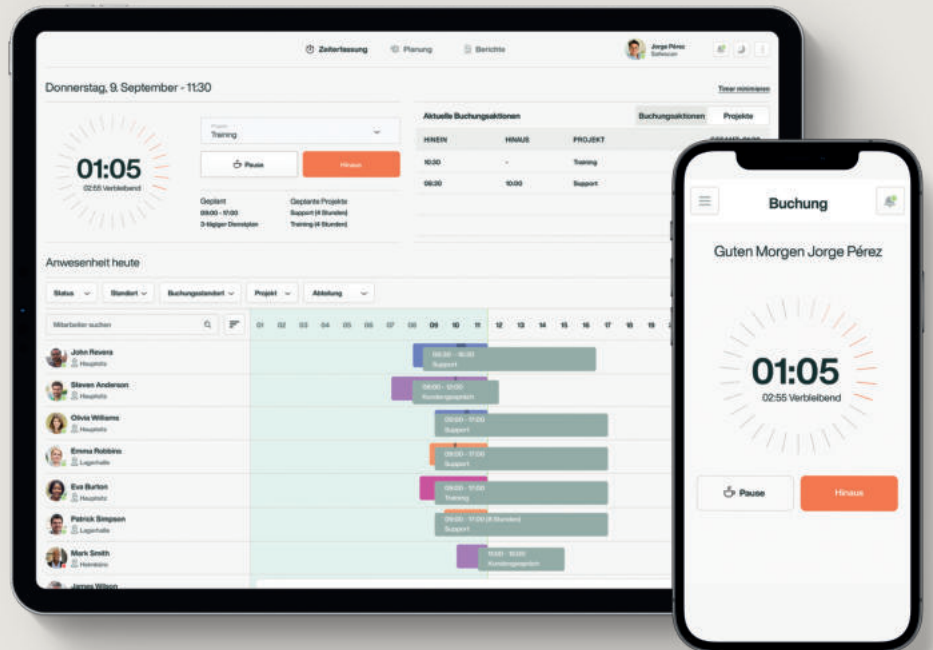

Das TM—828 SC ist ideal für größere Unternehmen mit bis zu 2.000 Mitarbeitern und kann bis zu 100.000 Zeitprotokolle speichern. Perfekt für eine effizientere Erfassung und Verwaltung der Arbeitszeit. Das Zeiterfassungssystem fügt sich nahtlos in jede Arbeitsumgebung ein. Mit Fingerabdruck, MIFARE-/DESFire-Ausweis oder standardmäßig mit einem RFID-Ausweis und PIN-Code. Das intuitive Design sorgt für einfache Zeiterfassung mit zusätzlicher Sicherheit und Komfort. Erleichtern Sie Ihren Mitarbeitern mit den fünf verfügbaren Methoden die Identifizierung.

Entscheiden Sie sich für die Identifizierung über den Fingerabdruck. Dieser wird sicher in einem spezifischen Code verschlüsselt und auf der Festplatte des TM—828 gespeichert. Unwiederbringlich. Nicht wiederherstellbar. Sicher. Oder entscheiden Sie sich für Flexibilität und Sicherheit mit unserem Zeiterfassungsterminal mit MIFARE-/DESFire-Unterstützung. MIFARE/DESFire ermöglicht den Benutzern die Zeiterfassung, Zugangskontrolle, persönliche Identifikation und bargeldlose Transaktionen mit nur einem Ausweis. Einfacher geht es nicht.

Einstempeln. Ausstempeln. Fertig.

Umfassende Lösung

Enthält eine 30-tägige Testversion des Plus-Plans
Erfasst Fingerabdrücke / MIFARE / DESFire / RFID / PIN
Für bis zu 2.000 Benutzer/Fingerabdrücke (Zeiterfassungsterminal)
Ethernet- und WLAN-Verbindung
DSGVO-konform

Kombinieren Sie es mit der TimeMoto Cloud

Alle Lösungen beinhalten eine 30-tägige Testversion unseres Plus Plans. Erleben Sie alle Funktionen, bevor Sie sich für den Plan entscheiden, der am besten zu Ihren Anforderungen passt.