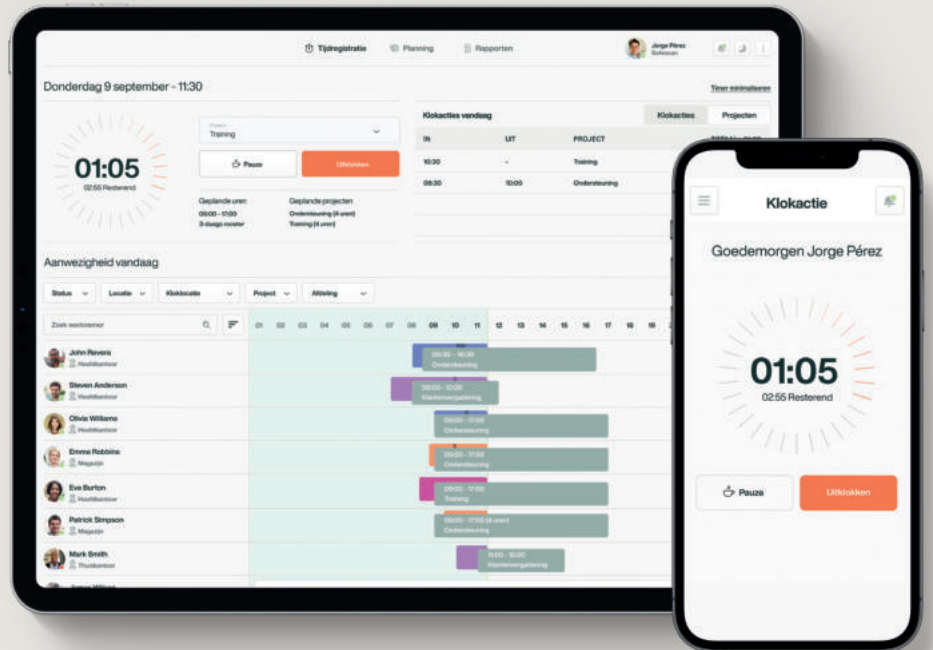

RF-110

RF—110 RFID keyfobs
RFID

**Kan worden gebruikt met
onze tijdregistratiesystemen**

Werken probleemloos met al onze
tijdregistratiesystemen. Ongeacht
of u de TM—616 of de
TM—838 SC bezit.

**Compact.
Past gemakkelijk aan uw
sleutelkoord.
Zodat u de keyfob nooit
kwijtraakt.**

Of u nu nieuwe werknemers toevoegt of verloren of beschadigde keyfobs vervangt, deze lichtgewicht keyfobs zijn zo ontworpen dat ze feilloos werken met alle TimeMoto-tijdregistratiesystemen. Hou een reserveset bij de hand zodat u op alles bent voorbereid.

Inklokken. Uitklokken. Zo simpel is het.

TimeMoto RF – 110

Set van 25 keyfobs
RFID proximity keyfob 125 kHz
Compact formaat, past gemakkelijk aan uw sleutelkoord
Leesafstand tot 7 cm
Afmetingen: 4 x 1,9 cm

Combineer het systeem met de TimeMoto Cloud (of de TimeMoto PC Plus software)

Bij alle tijdregistratiesystemen kunt u gebruikmaken van de proefversie van het TimeMoto Cloud Plus abonnement gedurende 30 dagen. Zo kunt u alle functies uitproberen voordat u het abonnement kiest dat het beste aansluit op uw behoeften.