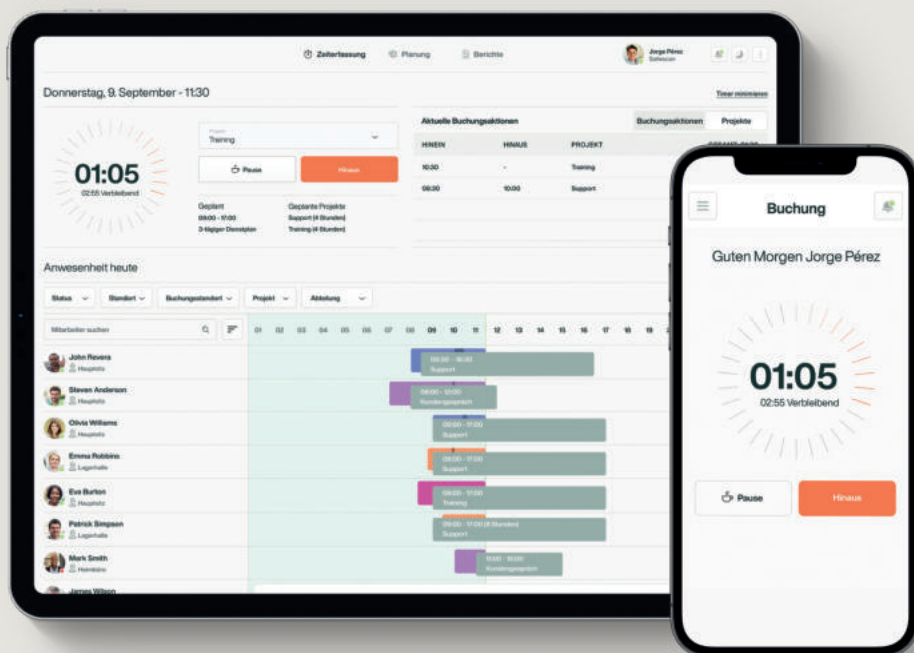

# RFID — RFID — RFID

**Kombinierbar mit unseren  
Zeiterfassungsterminals**

Funktioniert reibungslos mit allen  
unseren Zeiterfassungsterminals.  
Egal, ob TM—616 oder  
TM—838 SC.

**Kompakt.  
Passt perfekt an Ihren  
Schlüsselbund.  
So kann er nie verloren gehen.**

Egal, ob Sie neue Mitarbeiter einstellen oder verlorene bzw. beschädigte Schlüsselanhänger ersetzen wollen – diese leichten Schlüsselanhänger funktionieren einwandfrei mit allen Zeiterfassungsterminals von TimeMoto. Mit einem Ersatzset sind Sie auf alles vorbereitet.

## Einstempeln. Ausstempeln. Es ist so einfach.

TimeMoto RF – 110

Set mit 25 Schlüsselanhängern  
Kontaktloser RFID-Schlüsselanhänger 125 kHz  
Kompakte Größe, passt perfekt an Ihren Schlüsselbund  
Leseabstand bis zu 7 cm  
Maße: 4 x 1,9 cm

## Mit der TimeMoto Cloud kombinieren

Alle Zeiterfassungsterminals enthalten eine 30-tägige Testversion des Plus Plans. Erleben Sie alle Funktionen, bevor Sie sich für den Plan entscheiden, der am besten zu Ihren Anforderungen passt.