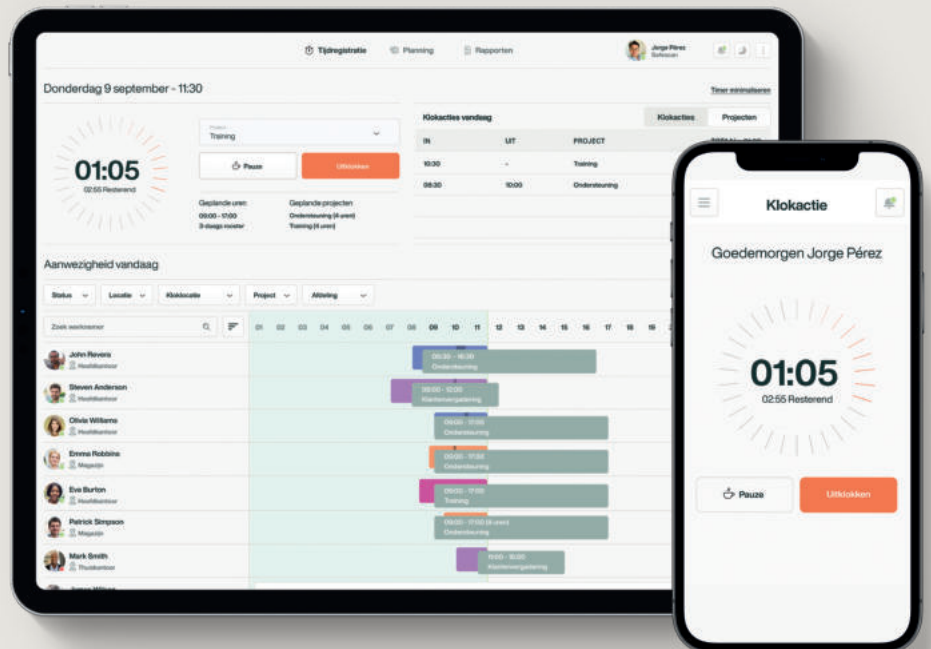

RF—100

RF—100 RFID-badges

RFID

**Kan worden gebruikt met onze
tijdregistratiesystemen**

Werken probleemloos met al onze
tijdregistratiesystemen. Ongeacht
of u de TM—616 of de TM—838
SC bezit.

**Creditcardformaat.
Compact.
Past gemakkelijk in uw
portemonnee, of aan uw
sleutelkoord.**

Set van 25 RFID-badges. Of u nu nieuwe werknemers toevoegt of verloren of beschadigde badges vervangt, deze badges op creditcardformaat zijn zo ontworpen dat ze feilloos werken met alle TimeMoto-tijdregistratiesystemen. Hou een reserveset bij de hand zodat u op alles bent voorbereid.

Inklokken. Uitklokken. Zo simpel is het.

TimeMoto RF – 100

Set van 25 badges
RFID proximity-badge 125kHz
Creditcardformaat, past gemakkelijk in uw portemonnee
Leesafstand tot 7 cm
Afmetingen: 8,5 x 5,4 cm

Combineer het systeem met de TimeMoto Cloud (of de TimeMoto PC Plus software)

Bij alle tijdregistratiesystemen kunt u gebruikmaken van de proefversie van het TimeMoto Cloud Plus abonnement gedurende 30 dagen. Zo kunt u alle functies uitproberen voordat u het abonnement kiest dat het beste aansluit op uw behoeften.