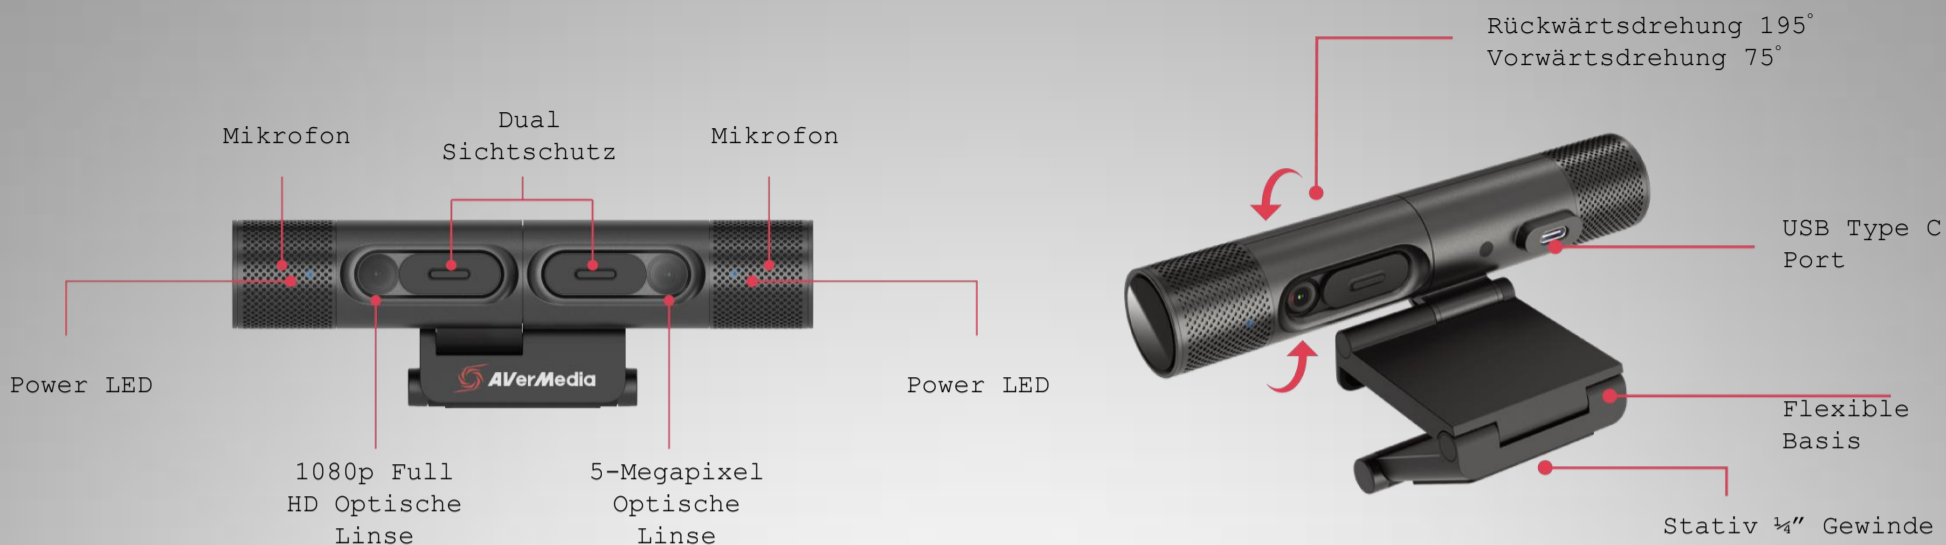

**PW313D****DUALCAM**

Eine Webcam für das simultane Streamen von zwei Perspektiven

PW313D

**Geschäftliche Verbindungen | DualCam**

Eine Webcam für das simultane Streamen von zwei Perspektiven

**FEATURES**Dual Visuelle  
Erfahrung270° Flexible  
Drehung

Autofokus

CamEngine 4

Omnidirektionale  
MikrofonPiP in UC  
Plattformen

Plug and Play

Tripod Inklusive

## Technische Daten

- Mikrofon: Omnidirektionale Dual-Mono-Mikrofone
- Fokus: Autofokus
- **Linke Kamera**
  - Bildsensor: 2MP CMOS Sensor
  - Max Auflösung: 1920 x 1080@30fps
  - Sichtfeld: 71°(D), 63°(H), 38°(V)
- **Rechte Kamera**
  - Bildsensor: 5MP CMOS Sensor
  - Max Auflösung: 2592 x 1944@30 fps
  - Sichtfeld: 76°(D), 67°(H), 52°(V)
- Inklusive Stativ
- Hergestellt in Taiwan

## Paket Inhalt

- PW313D
- Stativ
- Kurzanleitung
- USB-A-zu-USB-C-Kabel (2 m/6.56 ft.)