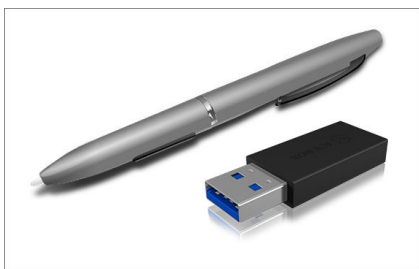

ICY BOX IB-CB015

Adapter für USB 3.1 (Gen 2),
Type-A Stecker zu Type-C™ Buchse

Haupteigenschaften

- Adapter für USB 3.1 (Gen 2) Type-A Stecker zu USB 3.1 (Gen 2) Type-C™-Buchse
- Unterstützt USB 3.1 (Gen 2) mit bis zu 10 Gbit/s
- Keine Treiber benötigt
- Plug & Play
- Windows®, macOS®

Verpackungsinhalt
1x IB-CB015

Neue Geräte am alten Anschluss

Der Adapter wandelt einen USB 3.1 (Gen 2) Type-A Stecker in einen USB 3.1 (Gen 2) Type-C™ um und erlaubt so das Verbinden von bisherigen USB Geräten mit der alten USB 3.1 Type-A Schnittstelle.

Unterstützt USB 3.1 (Gen 2) mit bis zu 10 Gbit/s
USB Type-A Stecker zu USB Type-C™ Buchse
Windows®, macOS®
Vergewissern Sie sich, dass die verbundenen Geräte Funktionen wie z.B. USB 3.1 (Gen 2) unterstützen, wenn Sie diese nutzen wollen.

ICY BOX **IB-CB015**

Adapter für USB 3.1 (Gen 2), Type-A Stecker zu Type-C™ Buchse

Die neue Generation

Heißt USB Type-C™ und ist der zukünftige Standard. Der Anschluss ist verdrehsicher, das bedeutet nerviges herumprobieren beim Einstecken fällt weg und Type-C™ Anschlüsse sind sowohl mit USB 3.1 (Gen 2) als auch mit allen älteren Versionen kompatibel.