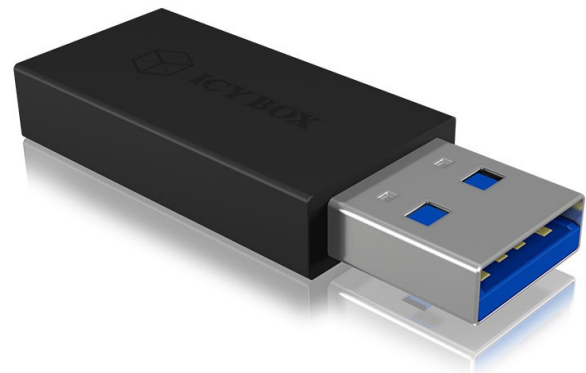

ICY BOX IB-CB015

Adapter für USB 3.1 (Gen 2),
Type-A Stecker zu Type-C™ Buchse

Haupteigenschaften

- Adapter für USB 3.1 (Gen 2) Type-A Stecker zu USB 3.1 (Gen 2) Type-C™-Buchse
- Unterstützt USB 3.1 (Gen 2) mit bis zu 10 Gbit/s
- Keine Treiber benötigt
- Plug & Play
- Windows®, macOS®

Verpackungsinhalt
1x IB-CB015

Neue Geräte am alten Anschluss

Der Adapter wandelt einen USB 3.1 (Gen 2) Type-A Stecker in einen USB 3.1 (Gen 2) Type-C™ um und erlaubt so das Verbinden von bisherigen USB Geräten mit der alten USB 3.1 Type-A Schnittstelle.

Technische Daten

Modell	IB-CB015
Artikelnr.	60321
EAN Code	4250078166474
Marke	ICY BOX
Farbe	Schwarz
Material	Kunststoff

Übertragungsrate Schnittstelle Unterstützte Betriebssysteme Systemvoraussetzungen

ICY BOX **IB-CB015**

Adapter für USB 3.1 (Gen 2), Type-A Stecker zu Type-C™ Buchse

Die neue Generation

Heißt USB Type-C™ und ist der zukünftige Standard. Der Anschluss ist verdrehsicher, das bedeutet nerviges herumprobieren beim Einstecken fällt weg und Type-C™ Anschlüsse sind sowohl mit USB 3.1 (Gen 2) als auch mit allen älteren Versionen kompatibel.