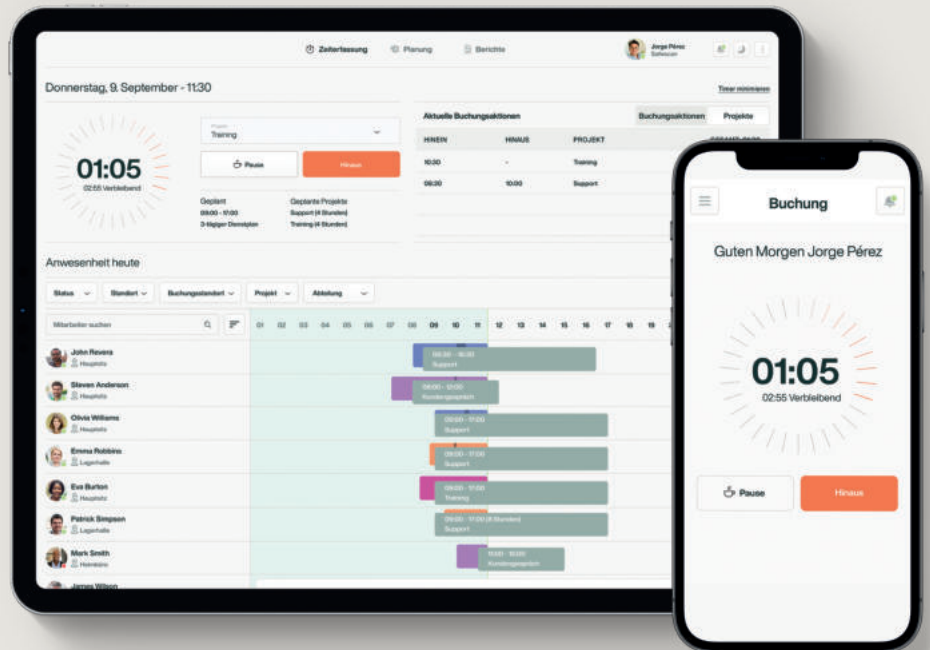

---

RF—150 USB-RFID-Lesegerät

---

RF—150

**Kombinierbar mit unseren  
Zeiterfassungsterminals**

Funktioniert reibungslos mit allen  
unseren Zeiterfassungsterminals.  
Egal, ob TM—616 oder TM—838 SC.

Tragbar. Kompakt.  
Passt perfekt auf Ihren  
Schreibtisch.  
Registrieren Sie einen  
Mitarbeiter in nur wenigen  
Minuten über Ihren PC.

Das tragbare USB-RFID-Lesegerät TimeMoto RF—150 ermöglicht es Ihnen, einen neuen RFID-Ausweis oder -Schlüsselanhänger direkt an Ihrem PC zu registrieren, anstatt an Ihrem Zeiterfassungsterminal. Öffnen Sie einfach Ihre TimeMoto PC-/PC-Plus-Software, registrieren Sie den neuen Ausweis und weisen Sie ihn dem gewünschten Mitarbeiter zu – ganz ohne Ihren Schreibtisch verlassen zu müssen. Innerhalb weniger Minuten können sich Ihre Mitarbeiter mit ihrem neuen RFID-Ausweis oder -Schlüsselanhänger an jedem Zeiterfassungsterminal innerhalb Ihres Netzwerks ein- und ausstempeln, auch an entfernten Standorten.

## Aktivieren. Wo immer Sie möchten.

TimeMoto RF—150

USB-Lesegerät für RFID-Ausweise  
Liest 125-kHz-RFID-Ausweise und -Schlüsselanhänger  
Aktivieren Sie RFID-Ausweise/-Schlüsselanhänger direkt an Ihrem PC  
Inklusive USB-Anschlusskabel  
Kleine Stellfläche, passt auf jeden Schreibtisch  
Maße: 6,4 x 11,5 x 1,7 cm

## Mit der TimeMoto Cloud kombinieren

Alle Zeiterfassungsterminals enthalten eine 30-tägige Testversion des Plus Plans. Erleben Sie alle Funktionen, bevor Sie sich für den Plan entscheiden, der am besten zu Ihren Anforderungen passt.