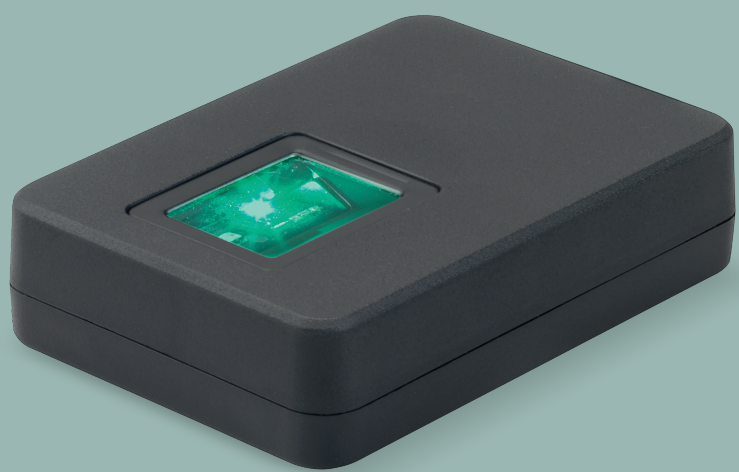

# FP-150

---

Capteur d'empreintes USB FP—150

---

**À combiner avec nos pointeuses**

Fonctionne parfaitement avec nos  
pointeuses TM—626 ou  
TM—828 SC.

Portable. Compact.

Se place facilement sur votre bureau,  
enregistrez un employé en quelques  
minutes sur votre PC.

Le lecteur d'empreintes digitales USB portable de TimeMoto vous permet d'enregistrer un nouvel employé directement sur votre PC, plutôt que sur votre pointeuse. Il suffit d'ouvrir le logiciel TimeMoto PC Plus, d'enregistrer l'empreinte digitale de l'employé et de l'affecter à son compte, le tout sans quitter votre bureau. En quelques minutes, votre employé peut utiliser son empreinte digitale pour pointer sur n'importe quelle pointeuse de votre réseau, même dans des sites distants.