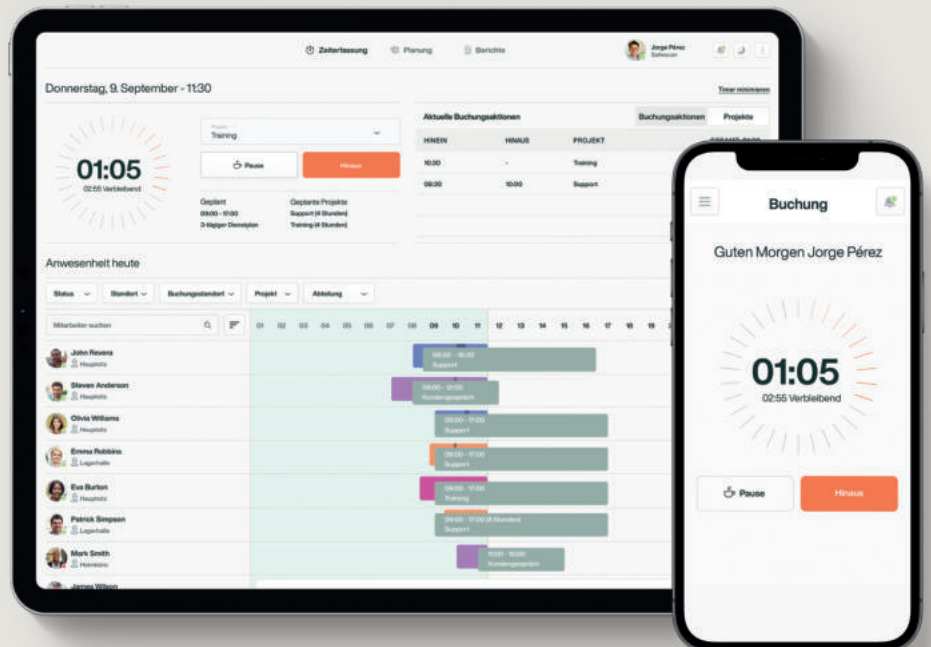

Das TM—818 MC ist ideal für größere Unternehmen mit bis zu 2.000 Mitarbeitern und kann bis zu 100.000 Zeitprotokolle speichern. Perfekt für eine effizientere Erfassung und Verwaltung der Arbeitszeit. Das Zeiterfassungssystem fügt sich nahtlos in jede Arbeitsumgebung ein. Mit einem HID/ MIFARE-/DESFire-Ausweis oder standardmäßig mit einem RFID-Ausweis und PIN-Code. Das intuitive Design sorgt für einfache Zeiterfassung mit zusätzlicher Sicherheit und Komfort. Erleichtern Sie Ihren Mitarbeitern mit den vier verfügbaren Methoden die Identifizierung.

Entscheiden Sie sich für Flexibilität und Sicherheit mit unseren Zeiterfassungsterminals mit HID-/ MIFARE-/DESFire-Unterstützung. HID ist das US-amerikanische Pendant zu den europäischen Systemen MIFARE und DESFire. Es ist die erste Wahl in den USA für sicheren Türzugang, persönliche Identifikation und bargeldlose Abwicklungen. Alles zugänglich mit nur einem Ausweis.

Einstempeln. Ausstempeln. Fertig.

Umfassende Lösung

Enthält eine 30-tägige Testversion des Plus-Plans
Erfasst HID, MIFARE, DESfire, RFID und PIN
Für bis zu 2.000 Benutzer (Zeiterfassungsterminal)
Ethernet- und WLAN-Verbindung
DSGVO-konform

Kombinieren Sie es mit der TimeMoto Cloud

Alle Lösungen beinhalten eine 30-tägige Testversion unseres Plus Plans.
Erleben Sie alle Funktionen, bevor Sie sich für den Plan entscheiden, der am besten zu Ihren Anforderungen passt.