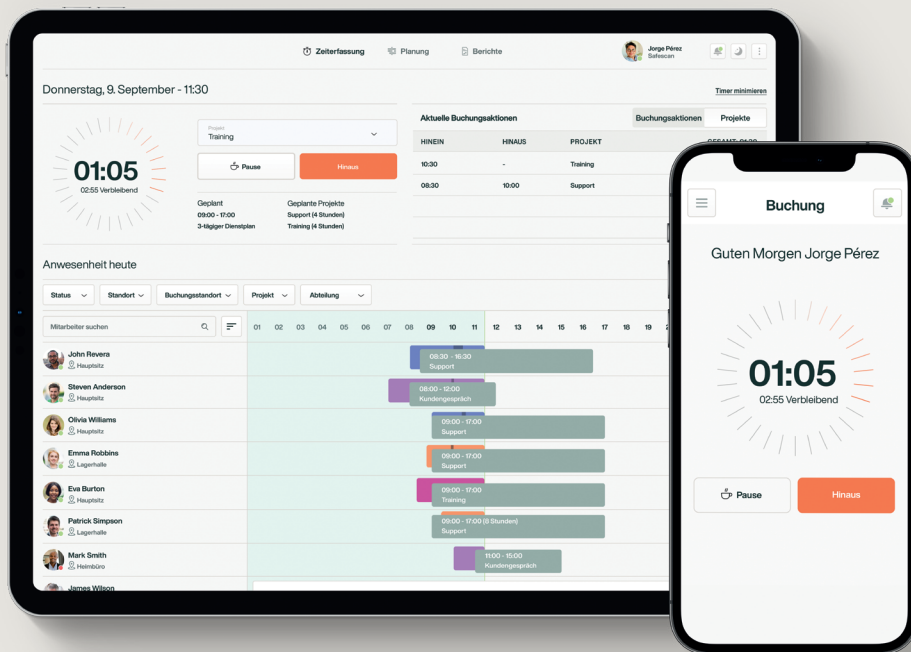

# Netzteil

---

Netzteil

---

**Für unsere  
Zeiterfassungsterminals**

Funktioniert reibungslos mit allen  
unseren Zeiterfassungsterminals.  
Egal, ob TM—616 oder  
TM—838 SC.

Plug-and-play.  
Geeigneter Netzadapter für  
EU, UK und US.

Egal, ob Sie ein Ersatzteil benötigen oder ein verlorenes oder beschädigtes Netzteil ersetzen möchten – dieses Netzteil ist mit allen unseren Zeiterfassungsterminals kompatibel. Für jeden gibt es einen passenden Adapter. EU-, UK- und US-Netzteil inklusive.

## Mit der TimeMoto Cloud kombinieren

Alle Zeiterfassungsterminals enthalten eine 30-tägige Testversion des Plus Plans. Erleben Sie alle Funktionen, bevor Sie sich für den Plan entscheiden, der am besten zu Ihren Anforderungen passt.