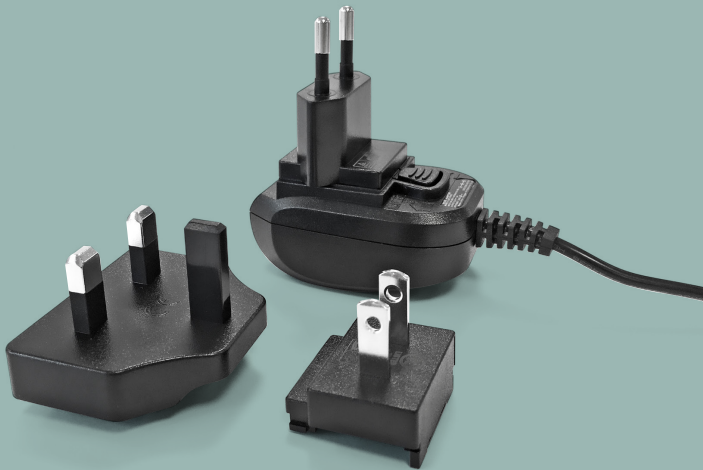

# Netzteil

---

Netzteil

---

**Für unsere  
Zeiterfassungsterminals**

Funktioniert reibungslos mit allen  
unseren Zeiterfassungsterminals.  
Egal, ob TM—616 oder  
TM—838 SC.

Plug-and-play.  
Geeigneter Netzadapter für  
EU, UK und US.

Egal, ob Sie ein Ersatzteil benötigen oder ein verlorenes oder beschädigtes Netzteil ersetzen möchten – dieses Netzteil ist mit allen unseren Zeiterfassungsterminals kompatibel. Für jeden gibt es einen passenden Adapter. EU-, UK- und US-Netzteil inklusive.

**Seien Sie immer vorbereitet.**

---

Netzteil 12V-/1A-Universalnetzteil  
EU-, UK- und US-Netzteil inklusive  
Geeignet für alle Zeiterfassungsterminals von TimeMoto

---