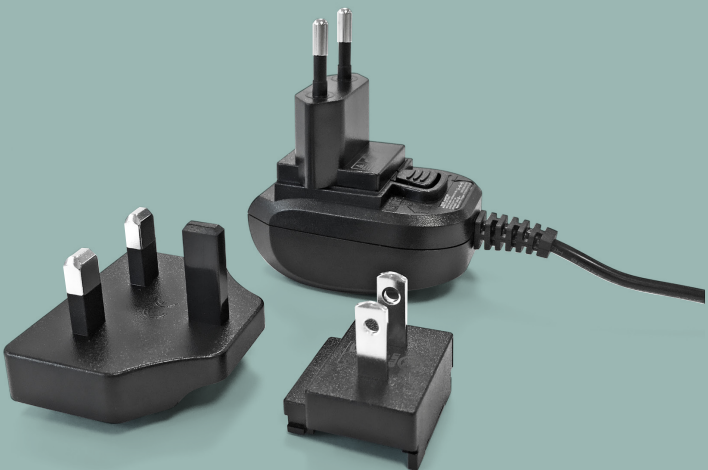

Voedingadapter

TimeMoto Voedingsadapter

**Voor onze
tijdregistratiesystemen**

Werken probleemloos met al onze tijdregistratiesystemen. Ongeacht of u de TM—616 of de TM—838 SC bezit.

**Plug-and-play.
Passende vervangende
stekker voor EU, VK, en VS.**

Of u nu een reserveadapter wilt of een verloren of beschadigde voedingsadapter vervangt, deze voedingsadapter kan worden gebruikt bij al onze tijdregistratiesystemen. Er is een passende vervangende stekker voor elke situatie. Stekkers voor EU, VK en VS inbegrepen.

Wees altijd voorbereid.

TimeMoto Voedingsadapter

Universele 12V / 1A voedingsadapter
Stekkers voor EU, VK en VS inbegrepen
Geschikt voor alle TimeMoto tijdregistratiesystemen

Combineer het systeem met de TimeMoto Cloud (of de TimeMoto PC Plus software)