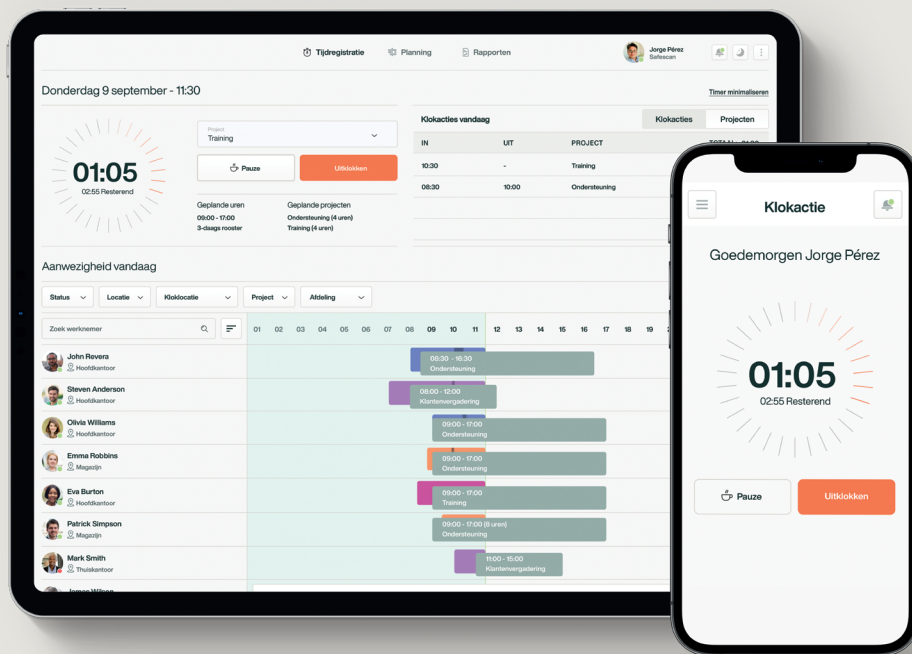

Of u nu een reserveadapter wilt of een verloren of beschadigde voedingsadapter vervangt, deze voedingsadapter kan worden gebruikt bij al onze tijdregistratiesystemen. Er is een passende vervangende stekker voor elke situatie. Stekkers voor EU, VK en VS inbegrepen.

Wees altijd voorbereid.

TimeMoto Voedingsadapter

Universele 12V / 1A voedingsadapter
Stekkers voor EU, VK en VS inbegrepen
Geschikt voor alle TimeMoto tijdregistratiesystemen

Combineer het systeem met de TimeMoto Cloud (of de TimeMoto PC Plus software)

Bij alle tijdregistratiesystemen kunt u gebruikmaken van de proefversie van het TimeMoto Cloud Plus abonnement gedurende 30 dagen. Zo kunt u alle functies uitproberen voordat u het abonnement kiest dat het beste aansluit op uw behoeften.