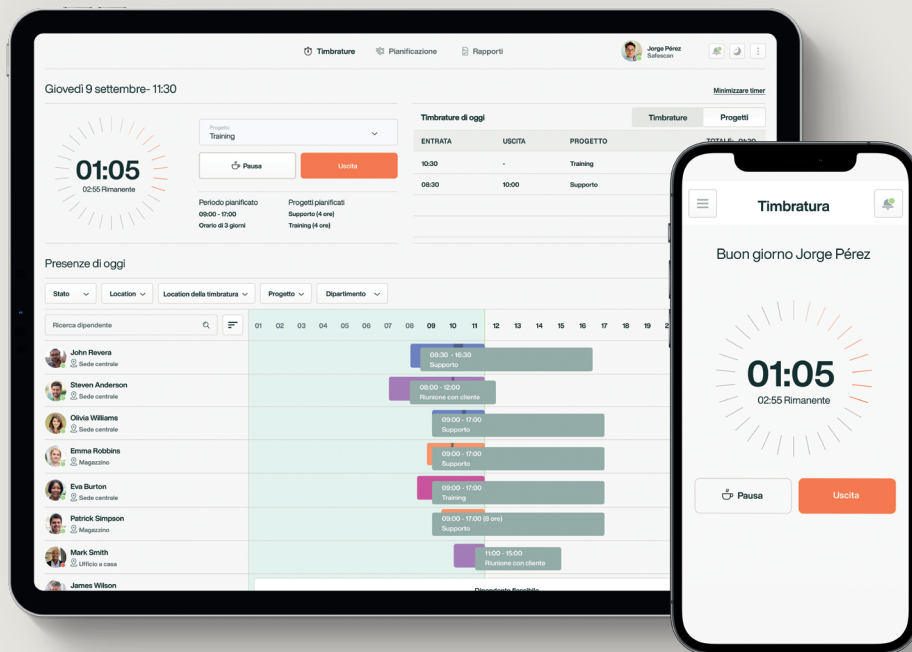

Trasformatore di corrente

TimeMoto Trasformatore di
corrente

**Per i nostri sistemi di verifica
presenze**

Funziona senza problemi con tutti
i nostri sistemi di verifica presenze,
TM—616 e TM—838 SC inclusi.

**Plug and play.
Cambio di spina adatto per
UE, Regno Unito e USA.**

Se vuoi un ricambio o stai sostituendo un adattatore di corrente perso o danneggiato, questo adattatore di corrente è compatibile con tutti i nostri sistemi di verifica presenze. C'è un cambio di spina per tutti. Spine UE, Regno Unito e USA, nessuno escluso.

Sempre al top.

TimeMoto Trasformatore di corrente

Trasformatore di corrente universale 12 V/1 A
Include spine UE, Regno Unito e USA
Adatto a tutti i sistemi di verifica presenze TimeMoto

Abbinabile al TimeMoto Cloud

Tutti i rilevatori di presenza includono una prova di 30 giorni del piano TimeMoto Cloud Plus. Prova tutte le funzionalità prima di scegliere il piano più adatto alle tue esigenze.

TimeMoto Rilevatori di presenze