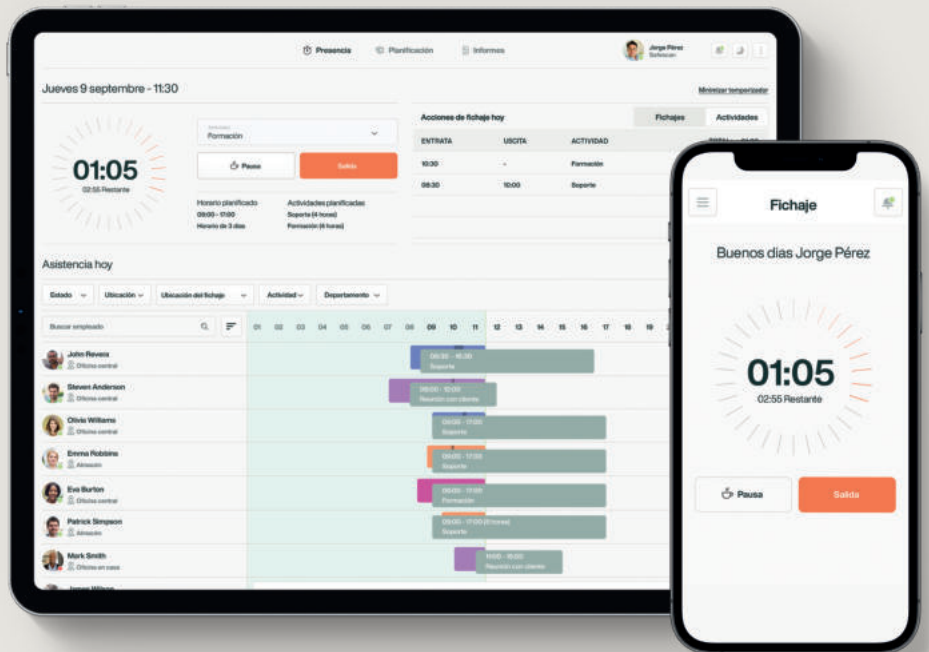

# Adaptador de corriente

---

TimeMoto Adaptador de corriente

---

**Para nuestros terminales de fichar**  
Funciona sin problemas con todos  
nuestros relojes de fichar. Tanto si  
tiene el M—616 como el  
TM—838 SC.

**Instalación instantánea.  
Cambio de clavija adecuado  
para la UE, el Reino Unido y  
EE.UU.**

Tanto si quiere uno de repuesto como si quiere sustituir un adaptador de corriente perdido o dañado, este adaptador de corriente es compatible con todos nuestros terminales de fichar. Una clavija para cada tipo de enchufe. Clavijas de la UE, Reino Unido y EE. UU. incluidas.

## Combínelo con TimeMoto Cloud

Todos los terminales de fichar incluyen una prueba de 30 días del Plan TimeMoto Cloud Plus. Conozca todas las funciones antes de elegir el plan que mejor se adapte a sus necesidades.