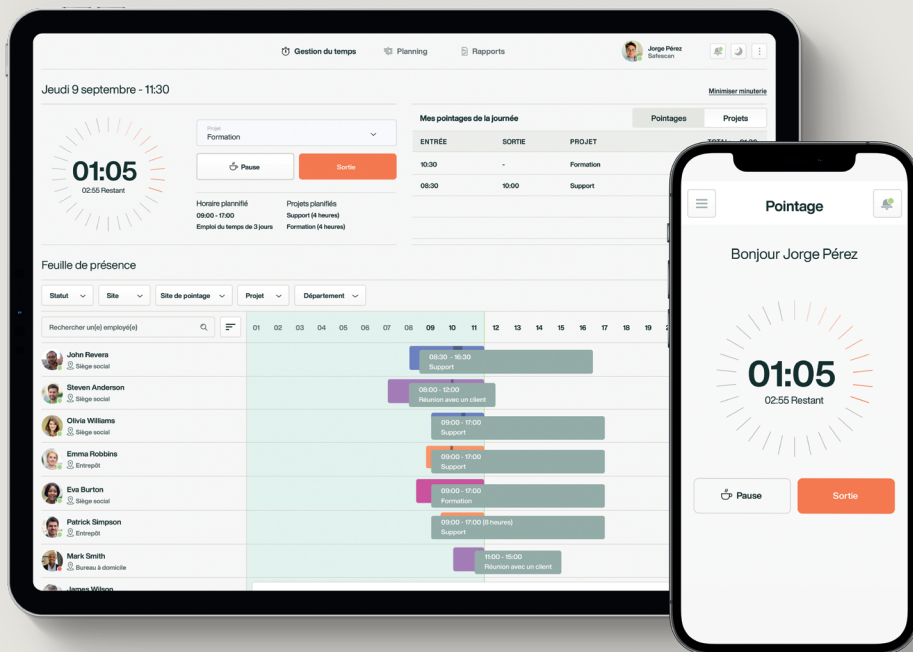

Adaptateur de courant

TimeMoto Adaptateur de courant

Pour nos pointeuses

Fonctionne parfaitement avec toutes nos pointeuses. Que vous ayez la TM—616 ou la TM—838 SC.

Plug and play.
Changement de prise pour l'UE, le Royaume-Uni et les États-Unis.

Que vous vouliez un adaptateur de recharge ou que vous remplaciez un adaptateur perdu ou endommagé, cet adaptateur est compatible avec toutes nos pointeuses. Il y a un changement de prise pour tout le monde. Prises UE, GB et US fournies.

Soyez toujours prêt.

TimeMoto Adaptateur de courant

Adaptateur de courant universel 12 V / 1 A
Avec prises UE, GB et US
Convient à toutes les pointeuses TimeMoto

Combinez avec le TimeMoto Cloud

Toutes les pointeuses comprennent un essai de 30 jours du forfait TimeMoto Cloud Plus. Faites l'expérience de chaque fonctionnalité avant de choisir le forfait qui correspond le mieux à vos besoins.