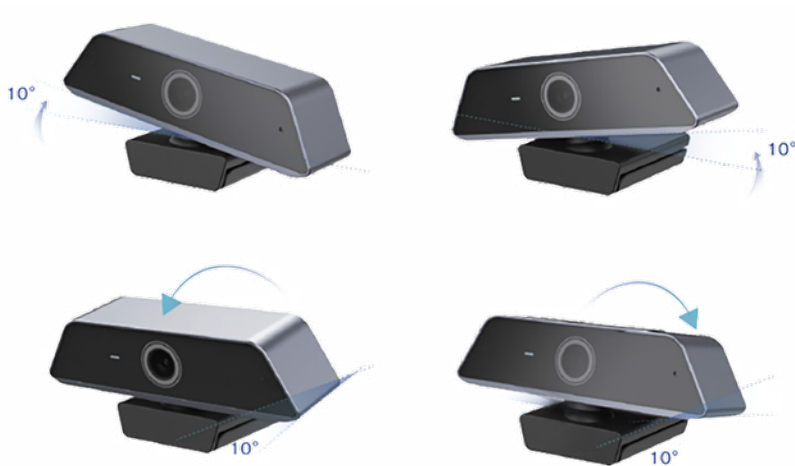

# IKCA4K

KAMERA IJKOA 4K

**HOCHWERTIGE BILDQUALITÄT**  
**HOHE HELLIGKEIT**  
**KOMFORTABLER BLICKWINKEL**

4K-UHD-Auflösung (3840 × 2160 p)

Sensor SONY 13 MP

2D & 3D DNR Algorithmus  
(Digitale Rauschunterdrückung,  
Bildrauschenreduzierung)

Schneller Autofokus T-Lens-Technologie  
für stabile und flüssige Fokussierung

Betrachtungswinkel von 80°  
Horizontale Drehung um 360° und  
verstellbarer Drehpunkt um 10°

2-Element-Mikrofonnetzwerk und  
Hintergrundgeräuschreduzierung  
für klare und natürliche Klang-  
wiedergabe bis zu 4 Metern

Einfacher Anschluss durch  
Standard USB Type-C Anschluss

kompatibel mit den üblichen  
Videokonferenzanwendungen wie  
Zoom, Skype oder Microsoft Teams.

Sensor	Sensor SONY 1/3.06" [13 MP]
Auflösung	H.264(30fps) / MJ(25fps) : 3840*2160; 2560*1440; 1920*1080;1280*720; 1024*576; 960*540; 800*600; 640*480; 640*360; 480*270;352*288; 320*240 YUY2(30fps) : 640*480; 640*360; 480*270; 352*288; 320*240
Mikrofon	2 (0-4m)
Weissabgleich/Exposition	Auto / Auto
Produktabmessungen	116 × 54.3 × 48 mm
Gewicht	155 g

Easy connection by  
Standard USB Type-C connector

compatible with the usual video  
conferencing applications such as  
Zoom, Skype or Microsoft Teams.

Sensor	Sensor SONY 1/3.06" [13 MP]
Resolution	H.264[30fps] / MJ[25fps] : 3840*2160; 2560*1440; 1920*1080;1280*720; 1024*576; 960*540; 800*600; 640*480; 640*360; 480*270;352*288; 320*240 YUY2[30fps] : 640*480; 640*360; 480*270; 352*288; 320*240
Microphone	2 (0-4m)
White balance/exposure	Auto / Auto
Product dimensions	116 × 54.3 × 48 mm
Weight	155 g