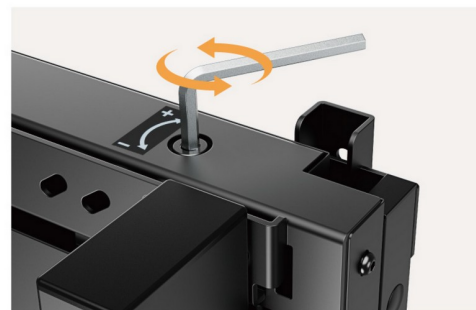

650345 55"-86" Interaktive Auf-Ab-TV-Wandhalterung

Product Images

Easy to Install
for a better user experience

Weight Balance Design
easily accommodates the different weights of displays

Dimensions (mm)

Short Description

- Maximal VESA: 600 x 600
- Maximale Belastung: 65kg
- Eingebautes Kabelmanagement
- VESA-Standards konform
- Manuelle höhenverstellbare Display-Wandhalterung
- Sanfte und mühelose Höhenverstellung: Höhenverstellung mit Finger-Touch-Positionierung
- Gewichtsausgleichendes Design: Passt sich mühelos an die unterschiedlichen Gewichte der Displays an
- Robuste Stahlkonstruktion hält auch die schwersten Fernseher mit Zuversicht
- Kompaktes Design: ermöglicht es der Halterung, sich hinter dem Bildschirm zu verstecken, wenn sie nicht in Gebrauch ist
- Hochwertige pulverbeschichtete Oberfläche: verfügt über eine stilvolle kratzfeste Oberfläche

Description

Die Equip 650345 55"-86" Interaktive Auf-Ab-TV-Wandhalterung ist eine vielseitige und innovative Lösung für Ihre Betrachtungsbedürfnisse. Diese hochmoderne Halterung bietet nahtlose Anpassungsmöglichkeiten und bringt Bequemlichkeit und Flexibilität in Ihre Unterhaltungseinrichtung.

Additional Information

Farbe	Schwarz
EAN	4015867237656
Modellnummer	650345
Zulassungen und Konformität	RoHS
Lieferumfang	Interactive Up-Down TV Wall Mount Manual screws kits
Dimensions (W x D x H)	700 x 96 x 696 mm
Produktgewicht (kg)	25.75
Kabelmanagement	Nein
Kompatible Display-Größe	55"-86"
HALTERUNG TYP	Up and down moveable
Installation	Solid Wall,Double Stud(406mm/450mm)
Wandabstand	96mm
Traglast in kg	35~65kg
Material	Plastic, Stainless Steel, Aluminum
Bildschirme unterstützen Menge	1
Unterstützt gebogenes Fernsehen (Monitore)	Nein
VESA-kompatibel	200x200,200x300,300x200, 200x400,400x200,300x300, 300x400,400x300,600x200, 350x350,400x400,600x300, 400x600,600x400,600x600