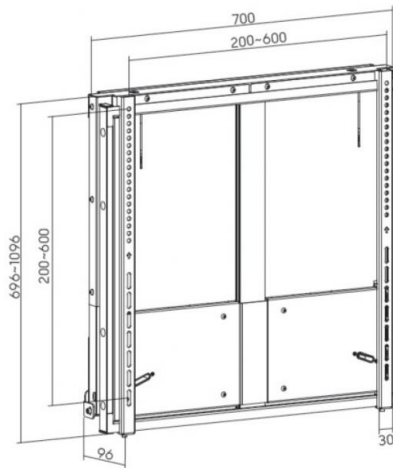

650345 55"-86" Interaktive Auf-Ab-TV-Wandhalterung

Product Images

Easy to Install
for a better user experience

Weight Balance Design
easily accommodates the different weights of displays

Dimensions (mm)

Short Description

- Maximal VESA: 600 x 600
- Maximale Belastung: 65kg
- Eingebautes Kabelmanagement
- VESA-Standards konform
- Manuelle höhenverstellbare Display-Wandhalterung
- Sanfte und mühelose Höhenverstellung: Höhenverstellung mit Finger-Touch-Positionierung
- Gewichtsausgleichendes Design: Passt sich mühelos an die unterschiedlichen Gewichte der Displays an
- Robuste Stahlkonstruktion hält auch die schwersten Fernseher mit Zuversicht
- Kompaktes Design: ermöglicht es der Halterung, sich hinter dem Bildschirm zu verstecken, wenn sie nicht in Gebrauch ist
- Hochwertige pulverbeschichtete Oberfläche: verfügt über eine stilvolle kratzfeste Oberfläche

Description

Die Equip 650345 55"-86" Interaktive Auf-Ab-TV-Wandhalterung ist eine vielseitige und innovative Lösung für Ihre Betrachtungsbedürfnisse. Diese hochmoderne Halterung bietet nahtlose Anpassungsmöglichkeiten und bringt Bequemlichkeit und Flexibilität in Ihre Unterhaltungseinrichtung.

Additional Information

Farbe	Schwarz
EAN	4015867237656
Modellnummer	650345
Zulassungen und Konformität	RoHS
Lieferumfang	Interactive Up-Down TV Wall Mount Manual screws kits
Dimensions (W x D x H)	700 x 96 x 696 mm
Produktgewicht (kg)	25.75
Kabelmanagement	Nein
Kompatible Display-Größe	55"-86"
HALTERUNG TYP	Up and down moveable
Installation	Solid Wall,Double Stud(406mm/450mm)
Wandabstand	96mm
Traglast in kg	35~65kg
Material	Plastic, Stainless Steel, Aluminum
Bildschirme unterstützen Menge	1
Unterstützt gebogenes Fernsehen (Monitore)	Nein
VESA-kompatibel	200x200,200x300,300x200, 200x400,400x200,300x300, 300x400,400x300,600x200, 350x350,400x400,600x300, 400x600,600x400,600x600