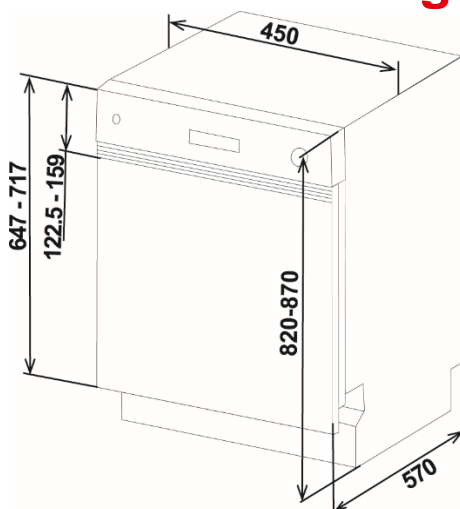

Geräuschemissionsklasse	C
Höhenverstellbare FüÙe	Ja
Klarspülernachfüllanzeige	Ja
Salzanzeige	Ja
Herausnehmbarer Besteckkorb	Ja
Energie, Spannung und Verbrauch	
Wasserverbrauch pro Zyklus in l	11
Absicherung in A	10
Spannung in V / Frequenz in Hz	220-240 / 50
Jährlicher Energieverbrauch in kWh (1059/2010)	211
Energieverbrauch des Eco-Programms in kWh bei 100 Programmdurchläufen in Zyklen (2019/2017)	76
Jährlicher Wasserverbrauch in L (1059/2010)	3080
Dauer des Eco-Programms in Stunden und Minuten in h:min (2019/2022)	3:18
Programme	
Programm 1	Eco 50°C
Programm 2	Intensiv 65°C
Programm 3	Express 50'
Programm 4	-
Programm 5	-
Programm 6	-
Programm 7	-
Programm 8	-
Programm 9	-
Programm 10	-
MaÙe und Gewichte	
MaÙe vom Produkt (HxBxT) in cm	82,0 x 44,8 x 57,0
MaÙe vom verpackten Produkt (HxBxT) in cm	86.1 x 49.4 x 66.1
Ungefähres Nettogewicht in kg	32
Ungefähres Bruttogewicht in kg	43

Einbauzeichnung

*Status am 13.04.2021 - Änderungen und Irrtümer vorbehalten. Abbildungen ähnlich.