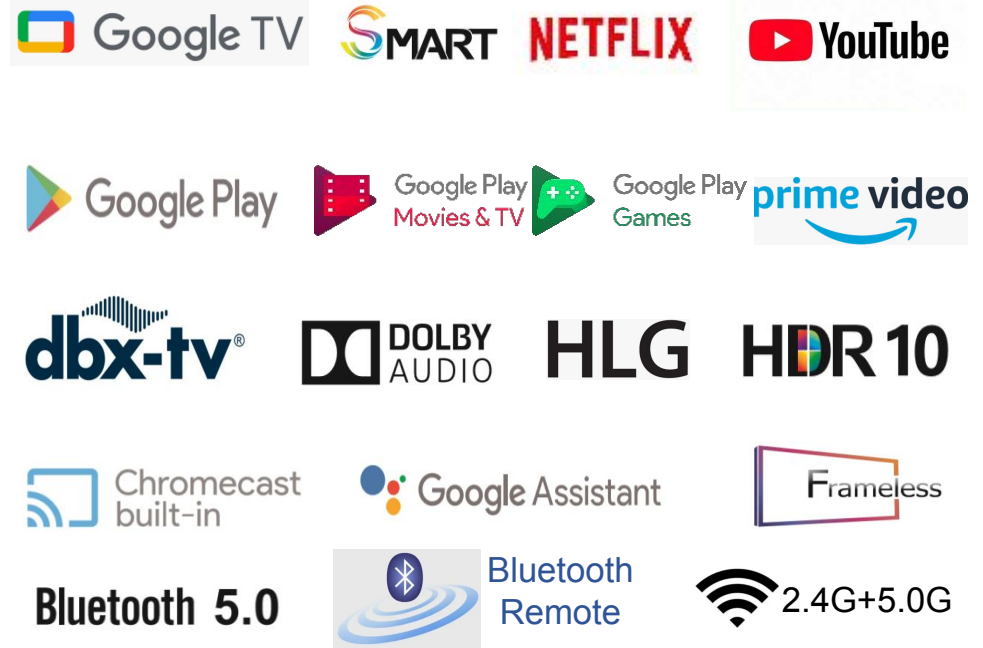

MODEL L32G7B

SELLING POINTS

DISPLAY

Screen Diagonal Bildschirmdiagonale	32"/80cm
Aspect Ratio Bildformat	16:9
Resolution Auflösung	1366x768 (HD)
Luminance Helligkeit	200 cd/m2
Contrast Kontrast	3000:1
Display Color Anzeigefarben	16.7M
Screen View Angle Betrachtungswinkel	170°/170°
Response Time Reaktionszeit	8ms
HDR	HDR10/HLG
PSI	--
MPEG-2	•
MPEG-4 (H.264)	•
Video Color System	PAL/SECAM
TV System	PAL/SECAM, DVB-T/T2/C/S2
4K @ 60Hz	--
Progressive Scan	•
3D Comb Filter	•